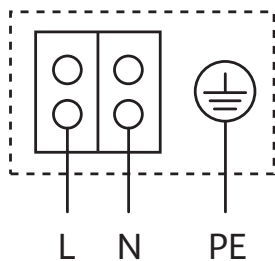

Elektriskā shēma

Motors ar aizsardzību pret bloķējošo strāvu
Maiņstrāvas motors (EM) 2 polu – 1~230 V, 50 Hz