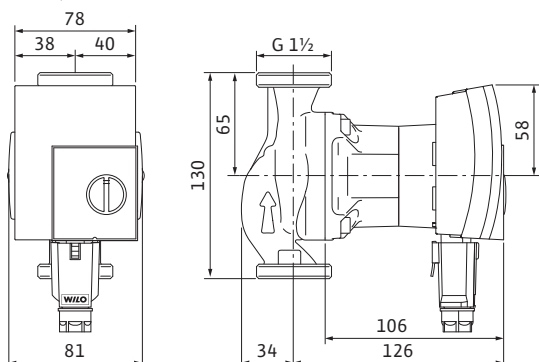

Datu lapa: Wilo-Yonos PICO 25/1-4-130

Rasējums

Pasūtīšanas informācija

Fabrikāts	Wilo	
Tips	Yonos PICO 25/1-4-130	
Preces nr.	4164017	
Neto svars apm.	<i>m</i>	2 kg

- = pieļaujams, – = nav pieļaujams
- Efektīvāko cirkulācijas sūkņu kritērijs ir $EEL \leq 0,20$.
- skatiet arī datu plāksnīti