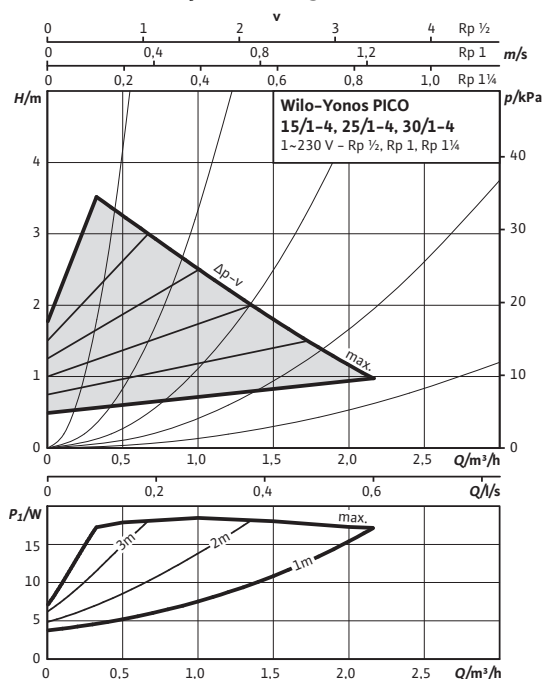

Datu lapa: Wilo-Yonos PICO 25/1-4-130

Raksturliķnes $\Delta p-c$ (konstants)

Raksturliķnes $\Delta p-v$ (mainīgs)

Atļautie sūkņejamie šķidrumi (citi šķidrumi pēc pieprasījuma)

Apkures ūdens (atbilstoši VDI 2035)