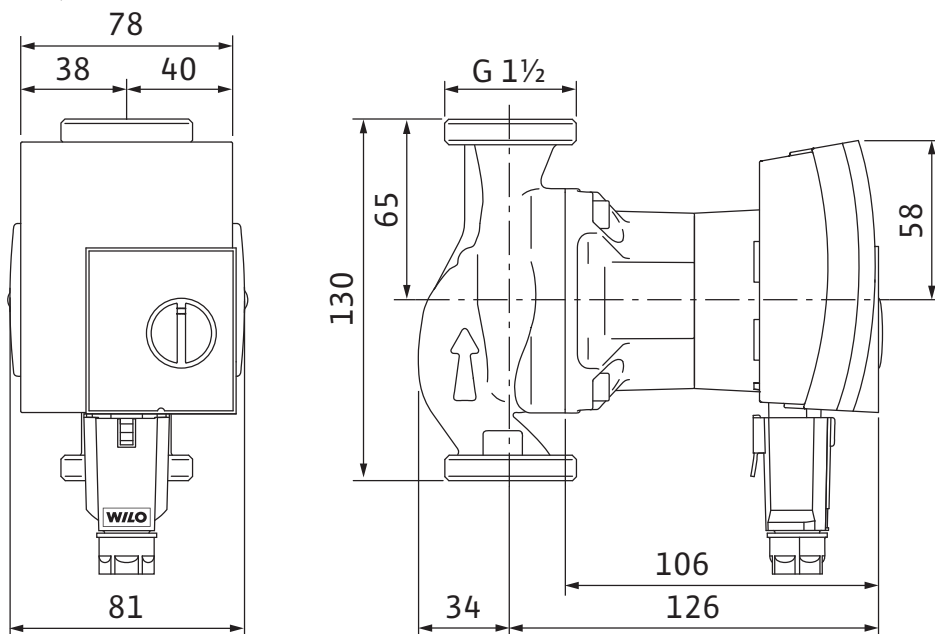

Izmēri un rasējumi: Wilo-Yonos PICO 25/1-4-130

Rasējums

Raksturlīknes: Wilo-Yonos PICO 25/1-4-130

Raksturlīknes Δp -c (konstants)

Raksturlīknes: Wilo-Yonos PICO 25/1-4-130

Raksturlīknes $\Delta p-v$ (mainīgs)