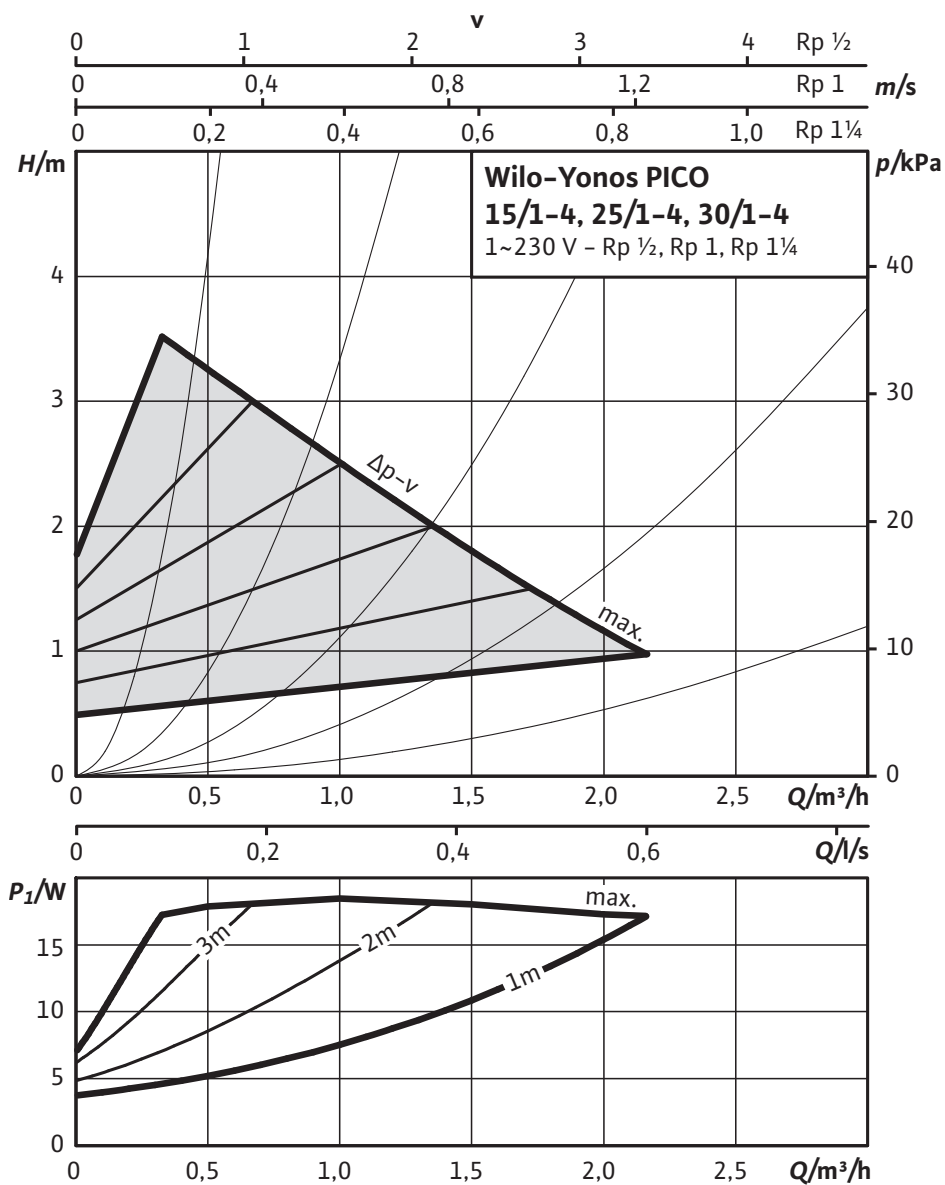

Izmēri un rasējumi: Wilo-Yonos PICO 25/1-4-130

Rasējums

Raksturlīknes: Wilo-Yonos PICO 25/1-4-130

Raksturlīknes Δp -c (konstants)

Raksturlīknes: Wilo-Yonos PICO 25/1-4-130

Raksturlīknes $\Delta p-v$ (mainīgs)