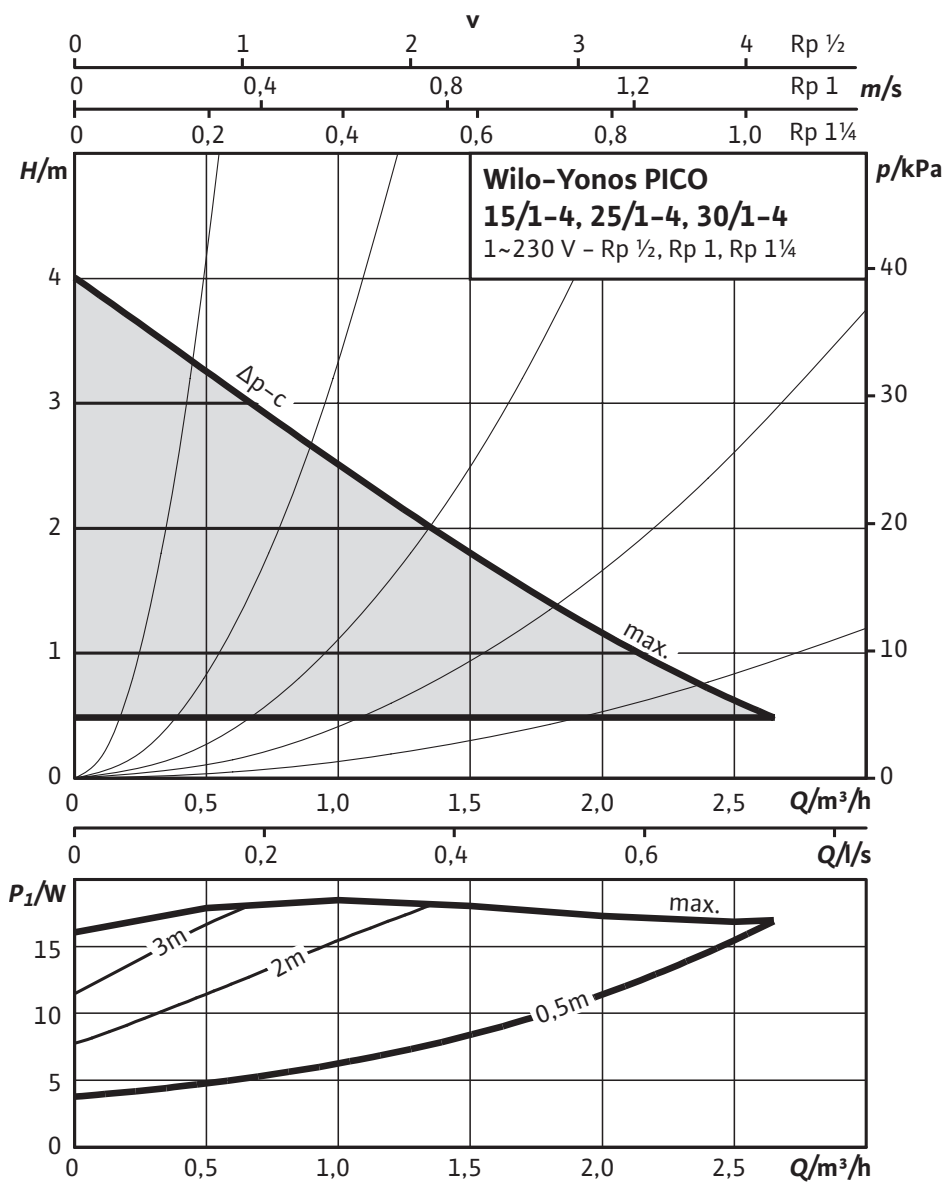

Izmēri un rasējumi: Wilo-Yonos PICO 25/1-4-130

Rasējums

Raksturlīknes: Wilo-Yonos PICO 25/1-4-130

Raksturlīknes Δp -c (konstants)

Raksturlīknes: Wilo-Yonos PICO 25/1-4-130

Raksturlīknes $\Delta p-v$ (mainīgs)