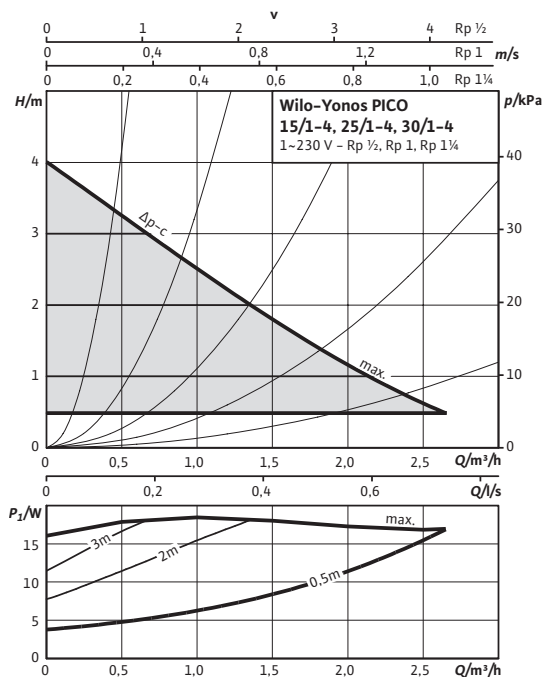

Datu lapa: Wilo-Yonos PICO 25/1-4-130

Raksturliķnes $\Delta p-c$ (konstants)

Raksturliķnes $\Delta p-v$ (mainīgs)

Atļautie sūkņejamie šķidrumi (citi šķidrumi pēc pieprasījuma)

Apkures ūdens (atbilstoši VDI 2035)