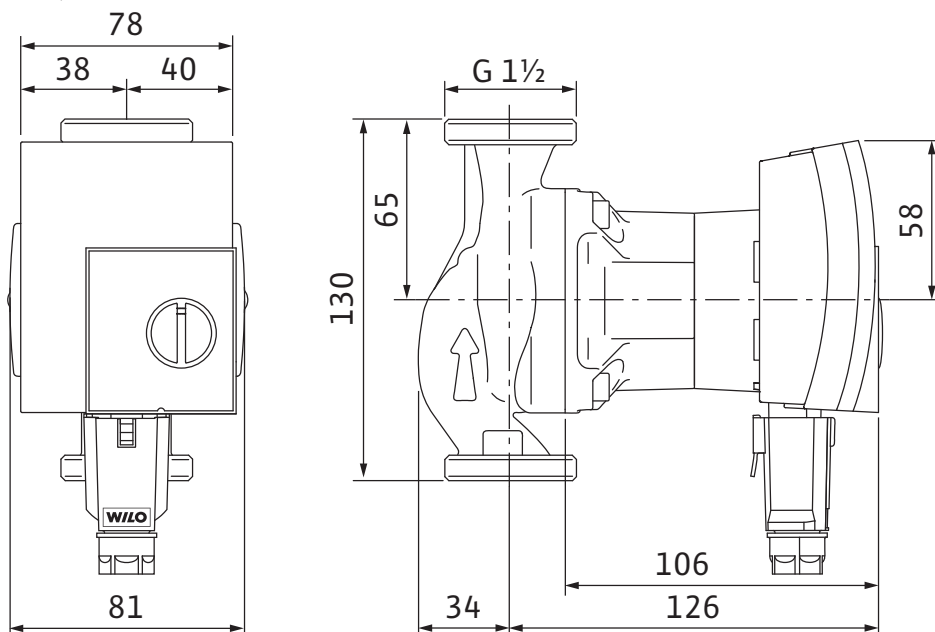

Izmēri un rasējumi: Wilo-Yonos PICO 25/1-6-130

Rasējums

Raksturlīknes: Wilo-Yonos PICO 25/1-6-130

Raksturlīknes $\Delta p-c$ (konstants)

Raksturlīknes: Wilo-Yonos PICO 25/1-6-130

Raksturlīknes $\Delta p-v$ (mainīgs)