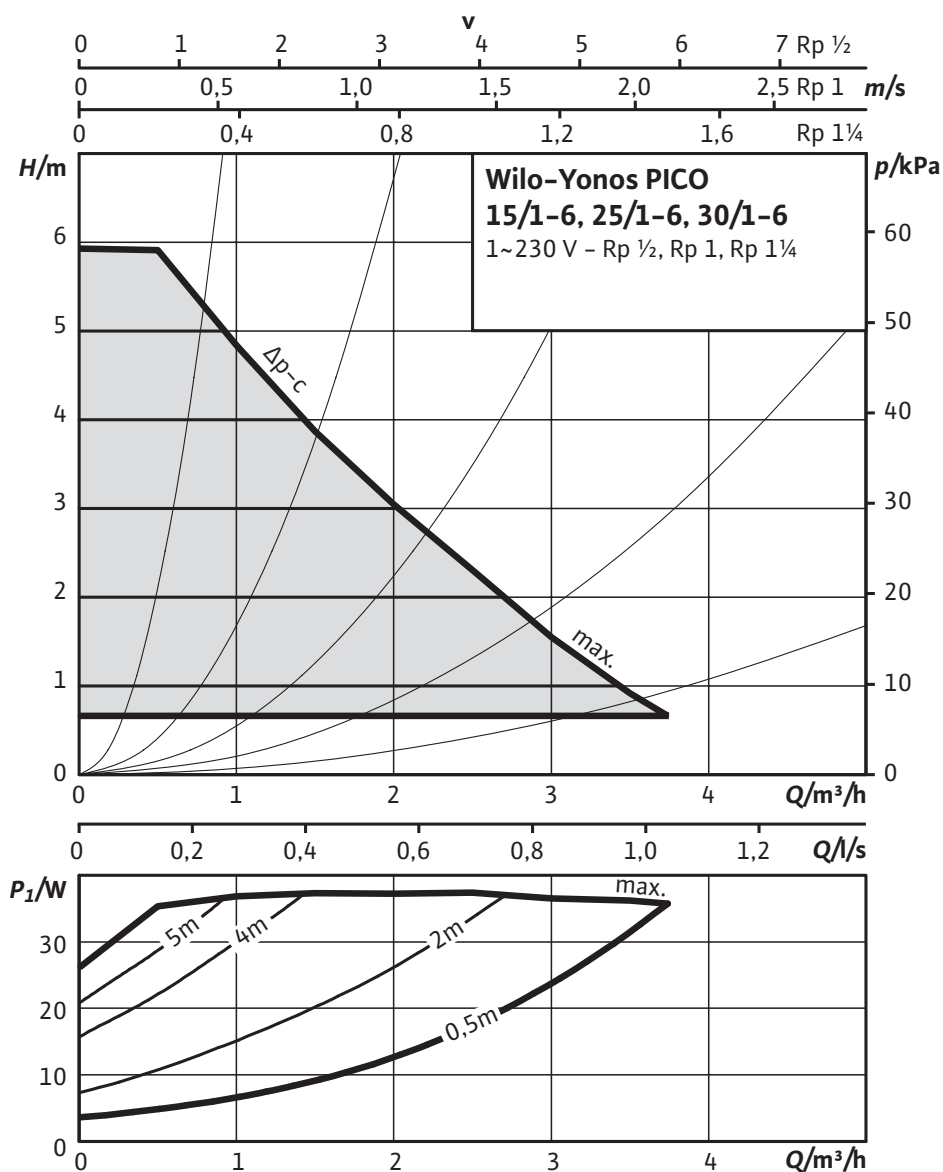

Raksturlīknes: Wilo-Yonos PICO 25/1-6-130

Raksturlīknes $\Delta p-c$ (konstants)