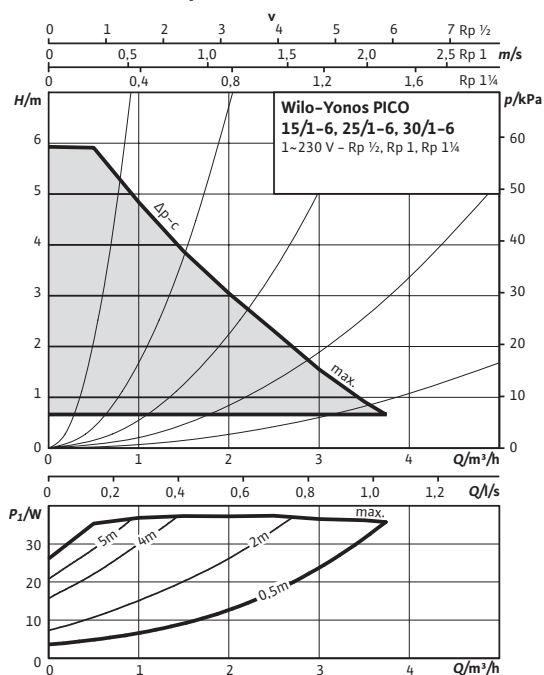

Datu lapa: Wilo-Yonos PICO 25/1-6-130

Raksturliķnes $\Delta p-c$ (konstants)

Raksturliķnes $\Delta p-v$ (mainīgs)

Atļautie sūkņejamie šķidrumi (citi šķidrumi pēc pieprasījuma)

Apkures ūdens (atbilstoši VDI 2035)