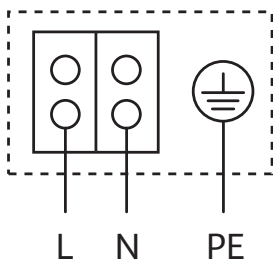

Elektriskā shēma

Motors ar aizsardzību pret bloķējošo strāvu
Maiņstrāvas motors (EM) 2 polu – 1~230 V, 50 Hz