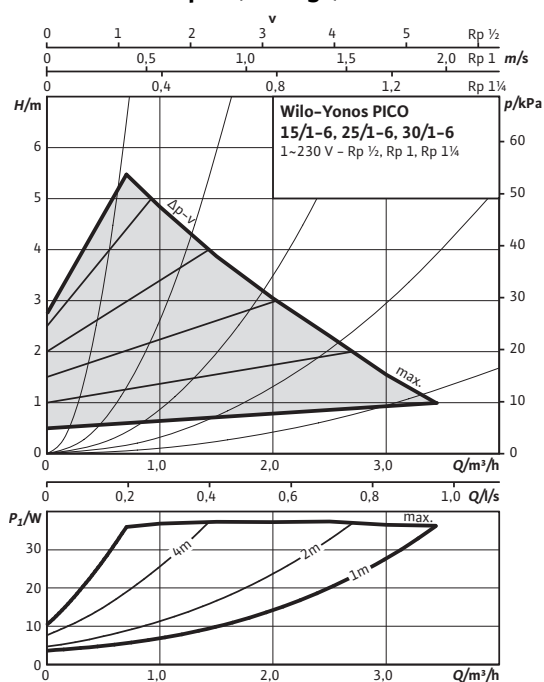

Datu lapa: Wilo-Yonos PICO 25/1-6-130

Raksturliķnes $\Delta p-c$ (konstants)

Raksturliķnes $\Delta p-v$ (mainīgs)

Atļautie sūkņejamie šķidrumi (citi šķidrumi pēc pieprasījuma)

Apkures ūdens (atbilstoši VDI 2035)