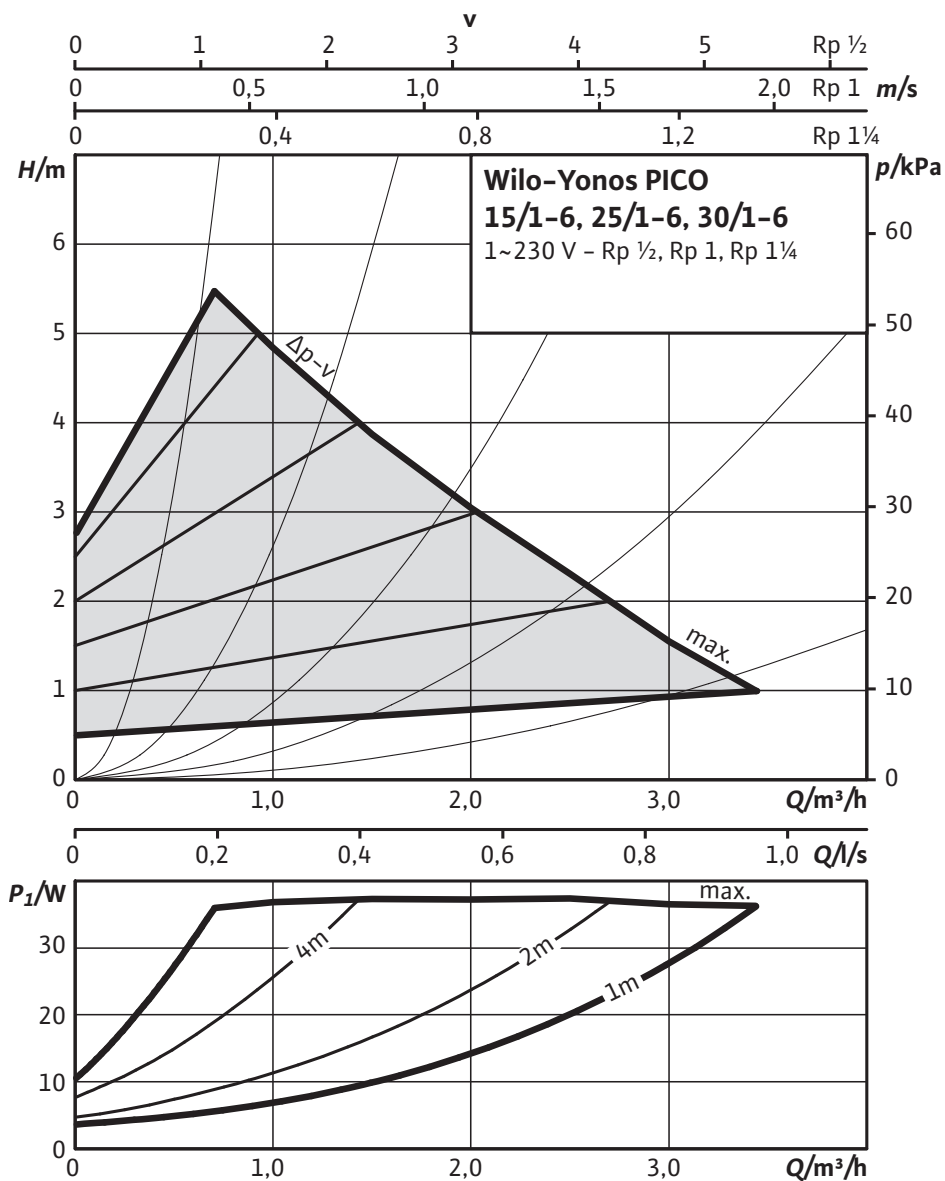

Izmēri un rasējumi: Wilo-Yonos PICO 25/1-6-130

Rasējums

Raksturlīknes: Wilo-Yonos PICO 25/1-6-130

Raksturlīknes $\Delta p-c$ (konstants)

Raksturlīknes: Wilo-Yonos PICO 25/1-6-130

Raksturlīknes $\Delta p-v$ (mainīgs)