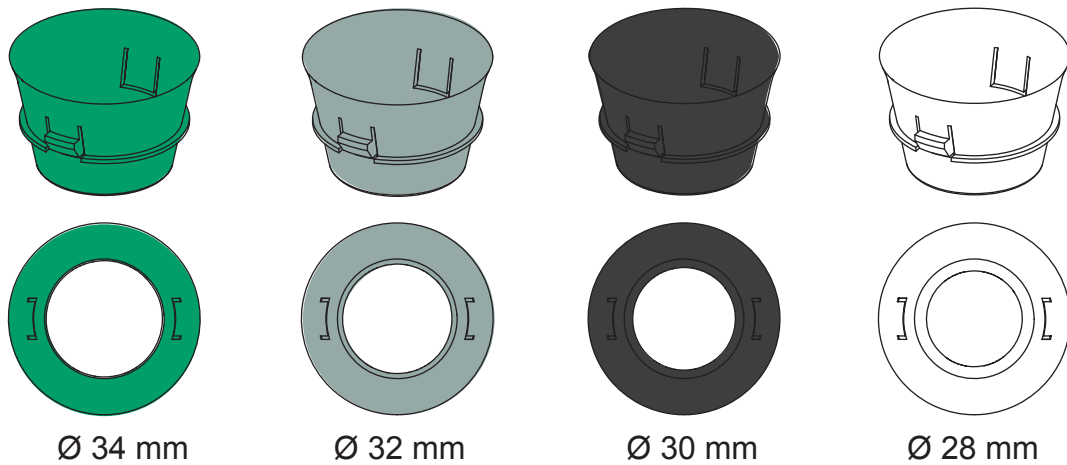

115 % **110 %** **105 %** **100 %**
 Spüldruck / Flushing pressure / Pression de chasse / Pressione di scario /
 Presión de descarga / ciśnienie spłukiwania / колец давление промывки:

95 % **85 %** **75 %** **65 %**
 Spüldruck / Flushing pressure / Pression de chasse / Pressione di scario /
 Presión de descarga / ciśnienie spłukiwania / колец давление промывки: