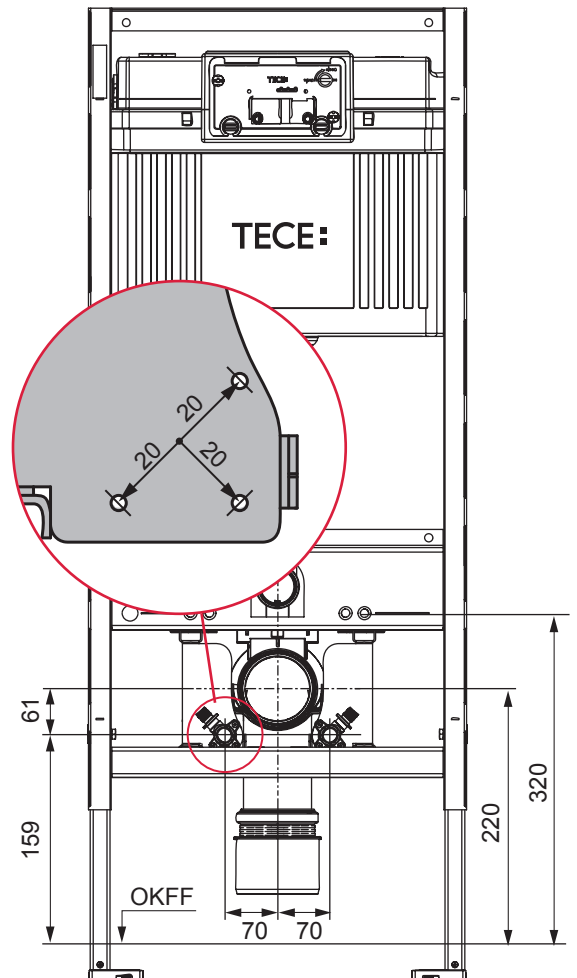

TECEprofil – 9880046

PWH
warm
hot
chaud
caliente
caldo
ciepła
теплый

PWC
kalt
cold
froid
frio
freddo
zimna
холодный

PR230 257 00 d