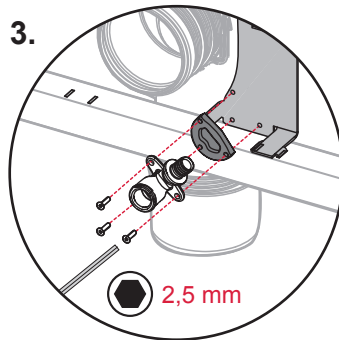

TECEprofil – 9880046

PWH
warm
hot
chaud
caliente
caldo
ciepła
теплый

PWC
kalt
cold
froid
frio
freddo
zimna
холодный

PR230 257 00 d