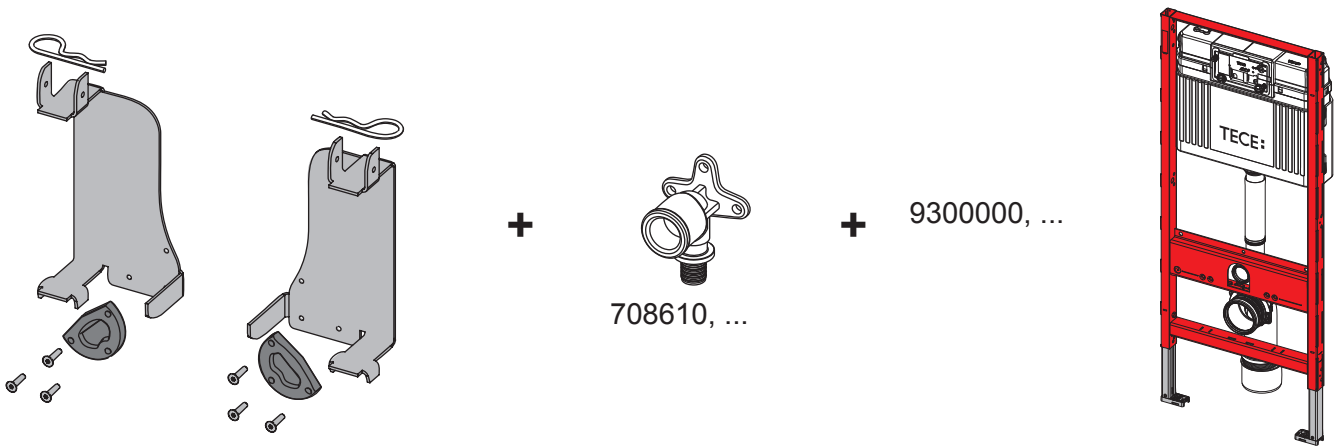

TECEprofil – 9880046

PWH
warm
hot
chaud
caliente
caldo
ciepła
теплый

PWC
kalt
cold
froid
frio
freddo
zimna
холодный

PR230 257 00 d