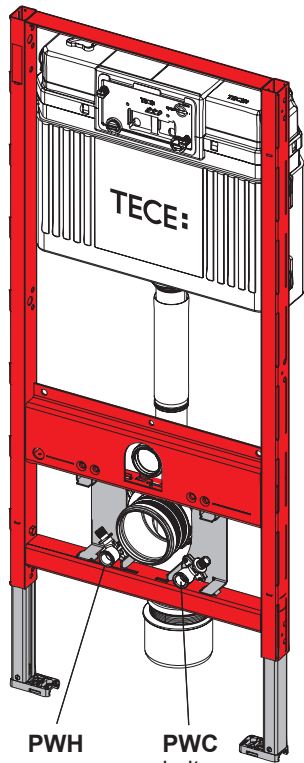

TECEprofil – 9880046

PWH
warm
hot
chaud
caliente
caldo
ciepła
теплый

PWC
kalt
cold
froid
frio
freddo
zimna
холодный

PR230 257 00 d