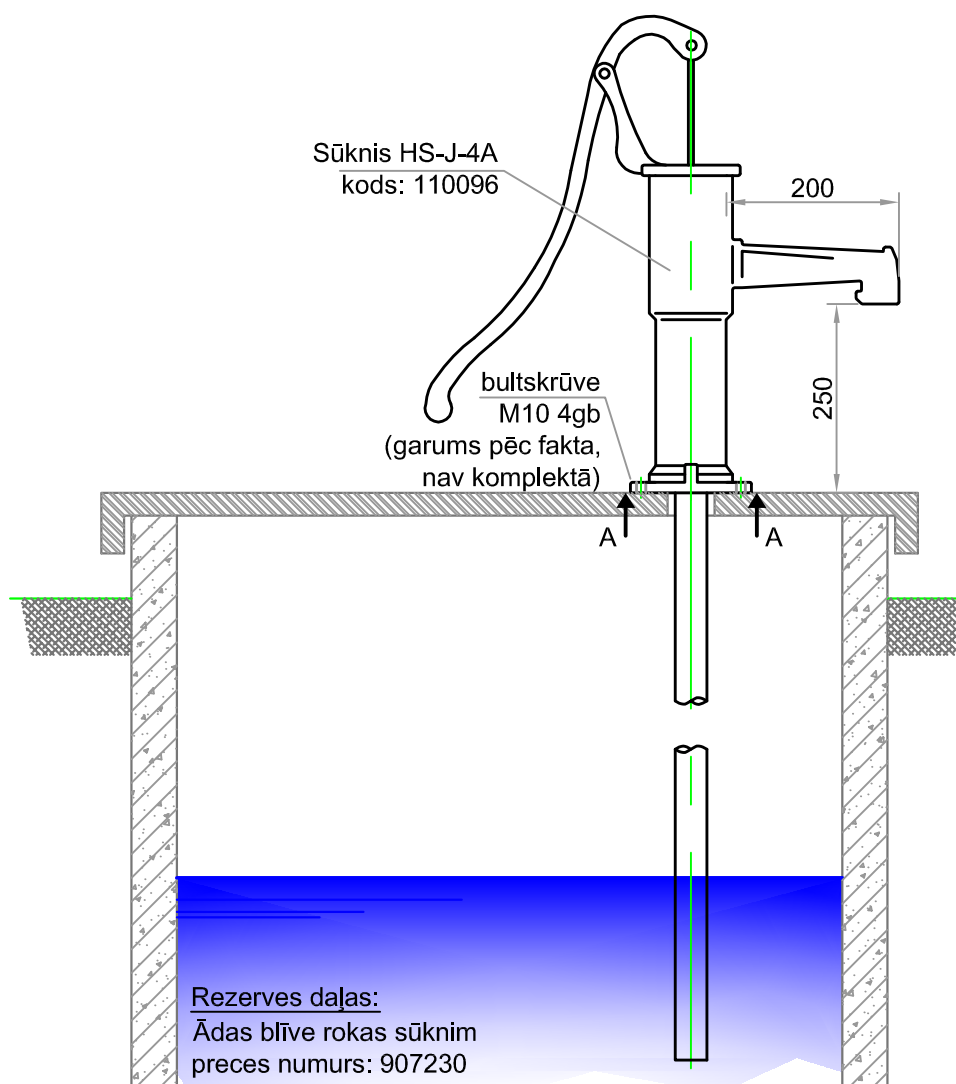

ROKAS SŪKŅA HS - J - 4A UZSTĀDĪŠANA

Uzstādīšana

Sūkņis stiprināms pie akas vāka ar četrām bultskrūvēm
Ūdens sūkņis nav paredzēts izmantošanai ziemas apstākļos

Tehniskie rādītāji

Tips: viencilindra virzuļsūkņis ar rokas piedziņu
Ražīgums vienā gājienā: 1,2 litri (dm³)
Maksimālais uzsūkšanas augstums: 8 m

Rezerves daļas:
Ādas blīve rokas sūknim
preces numurs: 907230
Sūkņa daļu var paaugstināt,
izmantojot rokas sūkņa
pagarinājumu (nav komplektā)
preces numurs: 904287