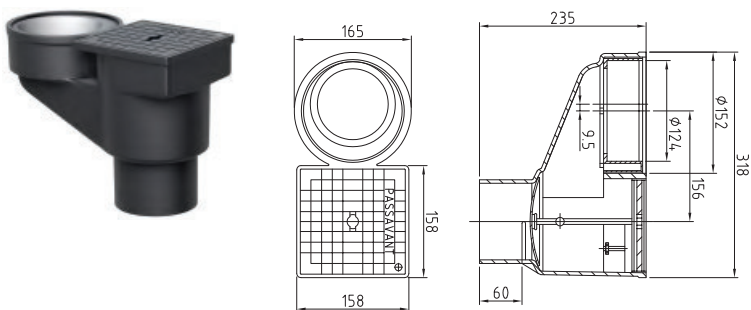

ACO čuguna lietus ūdens caurules traps

Informācija par izstrādājumu

Produkta priekšrocības

- Paredzēts pievienošanai pie lietus ūdens caurules.
- Korpusi izgatavoti no čuguna
- Ar PVC netīrumu sietiņu.
- K3 Slodzes klase.
- Ar čuguna revīzijas lūku.
- DN100 savienojums.