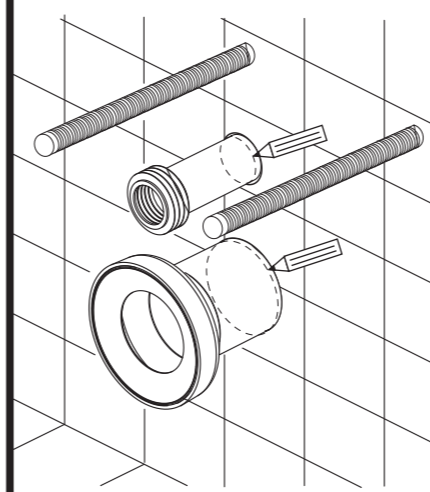

streamon 2l/4l
 cleanON 2l/4l 3l/5l 3l/6l
 Standard 3l/5l 3l/6l

30-0503-0475

- PL INSTRUKCJA MONTAŻU I EKSPLOATACJI
- SK NÁVOD NA MONTÁŽ A ÚDRŽBU
- DE MONTAGE- UND AUFBAUANLEITUNG
- UK INSTRUCTIONS FOR ASSEMBLY AND USE
- FR INSTALLATION ET UTILISATION - MODE D'EMPLOI
- EE PAIGALDUS- JA KASUTUSJUHEND
- HU SZERELÉSI ÉS ÜZEMELTETÉSI ÚTMUTAT
- LT MONTAVIMO IR EKSPLOAVIMO INSTRUKCIJA
- LV MONTĀŽAS UN EKSPLUĀTĀCIJAS INSTRUKCIJA
- RO INSTRUCȚIUNI DE MONTAJ ȘI OPERARE
- RU ИНСТРУКЦИЯ ПО МОНТАЖУ И ЭКСПЛУАТАЦИИ
- CZ NÁVOD NA MONTÁŽ A ÚDRŽBU
- SR УПУТСТВО ЗА УГРАДЊУ
- UA ІНСТРУКЦІЯ З МОНТАЖУ І ЕКСПЛУАТАЦІЇ
- BY ІНСТРУКЦЫЯ ПА МАНТАЖЫ І ЭКСПЛУАТАЦЫІ
- BG ИНСТРУКЦИИ ЗА МОНТАЖ И ЕКСПЛОАТАЦИЯ

1 | A | B

n = 180 mm → I
 n = 230 mm → II

2 | A | B

3 | A | B

4 | A | B

5 | A | B

A**6 A****7 A****8 A****9 A****10 A****11 A****B****6 B****7 B****8 B****9 B****10 B****11 B****12 B****13 B****14 B****15 B**