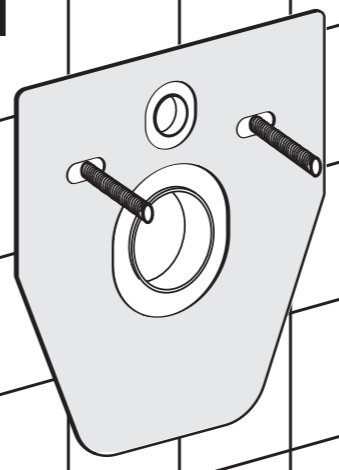

streamon 2l/4l
 cleanON 2l/4l 3l/5l 3l/6l
 Standard 3l/5l 3l/6l

30-0503-0475

- PL INSTRUKCJA MONTAŻU I EKSPLOATACJI
- SK NÁVOD NA MONTÁŽ A ÚDRŽBU
- DE MONTAGE- UND AUFBAUANLEITUNG
- UK INSTRUCTIONS FOR ASSEMBLY AND USE
- FR INSTALLATION ET UTILISATION - MODE D'EMPLOI
- EE PAIGALDUS- JA KASUTUSJUHEND
- HU SZERELÉSI ÉS ÜZEMELTETÉSI ÚTMUTAT
- LT MONTAVIMO IR EKSPLOAVIMO INSTRUKCIJA
- LV MONTĀŽAS UN EKSPLUĀTĀCIJAS INSTRUKCIJA
- RO INSTRUCȚIUNI DE MONTAJ ȘI OPERARE
- RU ИНСТРУКЦИЯ ПО МОНТАЖУ И ЭКСПЛУАТАЦИИ
- CZ NÁVOD NA MONTÁŽ A ÚDRŽBU
- SR УПУТСТВО ЗА УГРАДЊУ
- UA ІНСТРУКЦІЯ З МОНТАЖУ І ЕКСПЛУАТАЦІЇ
- BY ІНСТРУКЦЫЯ ПА МАНТАЖЫ І ЭКСПЛУАТАЦЫІ
- BG ИНСТРУКЦИИ ЗА МОНТАЖ И ЕКСПЛОАТАЦИЯ

1 | A | B

n = 180 mm → I
 n = 230 mm → II

2 | A | B

3 | A | B

4 | A | B

5 | A | B

A**6 A****7 A****8 A****9 A****10 A****11 A****B****6 B****7 B****8 B****9 B****10 B****11 B****12 B****13 B****14 B****15 B**