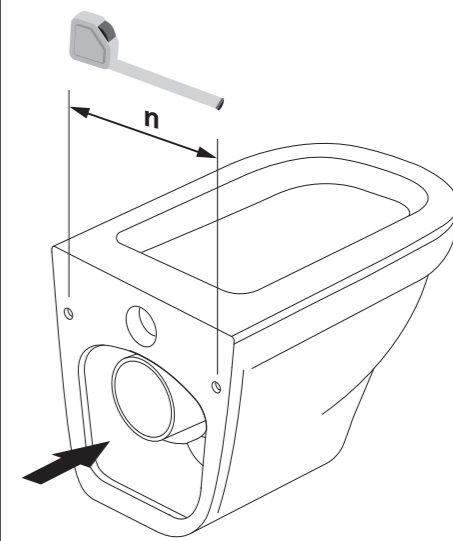

streamon 2l/4l
 cleanON 2l/4l 3l/5l 3l/6l
 Standard 3l/5l 3l/6l

30-0503-0475

- PL INSTRUKCJA MONTAŻU I EKSPLOATACJI
- SK NÁVOD NA MONTÁŽ A ÚDRŽBU
- DE MONTAGE- UND AUFBAUANLEITUNG
- UK INSTRUCTIONS FOR ASSEMBLY AND USE
- FR INSTALLATION ET UTILISATION - MODE D'EMPLOI
- EE PAIGALDUS- JA KASUTUSJUHEND
- HU SZERELÉSI ÉS ÜZEMELTETÉSI ÚTMUTAT
- LT MONTAVIMO IR EKSPLOAVIMO INSTRUKCIJA
- LV MONTĀŽAS UN EKSPLUĀTĀCIJAS INSTRUKCIJA
- RO INSTRUCȚIUNI DE MONTAJ ȘI OPERARE
- RU ИНСТРУКЦИЯ ПО МОНТАЖУ И ЭКСПЛУАТАЦИИ
- CZ NÁVOD NA MONTÁŽ A ÚDRŽBU
- SR УПУТСТВО ЗА УГРАДЊУ
- UA ІНСТРУКЦІЯ З МОНТАЖУ І ЕКСПЛУАТАЦІЇ
- BY ІНСТРУКЦЫЯ ПА МАНТАЖЫ І ЭКСПЛУАТАЦЫІ
- BG ИНСТРУКЦИИ ЗА МОНТАЖ И ЕКСПЛОАТАЦИЯ

1 | A | B

n = 180 mm → I
 n = 230 mm → II

2 | A | B

3 | A | B

4 | A | B

5 | A | B

A**6 A****7 A****8 A****9 A****10 A****11 A****B****6 B****7 B****8 B****9 B****10 B****11 B****12 B****13 B****14 B****15 B**