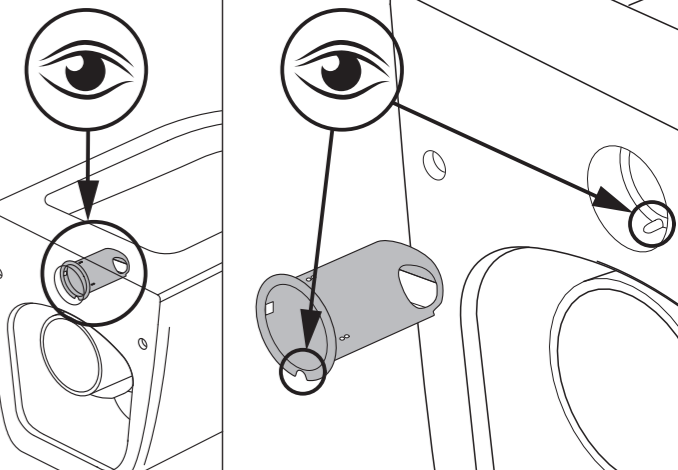

streamon 2l/4l
 cleanON 2l/4l 3l/5l 3l/6l
 Standard 3l/5l 3l/6l

30-0503-0475

- PL INSTRUKCJA MONTAŻU I EKSPLOATACJI
- SK NÁVOD NA MONTÁŽ A ÚDRŽBU
- DE MONTAGE- UND AUFBAUANLEITUNG
- UK INSTRUCTIONS FOR ASSEMBLY AND USE
- FR INSTALLATION ET UTILISATION - MODE D'EMPLOI
- EE PAIGALDUS- JA KASUTUSJUHEND
- HU SZERELÉSI ÉS ÜZEMELTETÉSI ÚTMUTAT
- LT MONTAVIMO IR EKSPLOAVIMO INSTRUKCIJA
- LV MONTĀŽAS UN EKSPLUĀTĀCIJAS INSTRUKCIJA
- RO INSTRUCȚIUNI DE MONTAJ ȘI OPERARE
- RU ИНСТРУКЦИЯ ПО МОНТАЖУ И ЭКСПЛУАТАЦИИ
- CZ NÁVOD NA MONTÁŽ A ÚDRŽBU
- SR УПУТСТВО ЗА УГРАДЊУ
- UA ІНСТРУКЦІЯ З МОНТАЖУ І ЕКСПЛУАТАЦІЇ
- BY ІНСТРУКЦЫЯ ПА МАНТАЖЫ І ЭКСПЛУАТАЦЫІ
- BG ИНСТРУКЦИИ ЗА МОНТАЖ И ЕКСПЛОАТАЦИЯ

1 | A | B

n = 180 mm → I
 n = 230 mm → II

2 | A | B

3 | A | B

4 | A | B

5 | A | B

A**6 A****7 A****8 A****9 A****10 A****11 A****B****6 B****7 B****8 B****9 B****10 B****11 B****12 B****13 B****14 B****15 B**