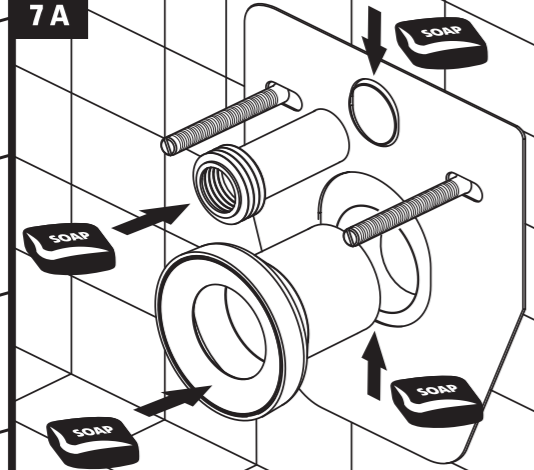

streamon 2l/4l
 cleanON 2l/4l 3l/5l 3l/6l
 Standard 3l/5l 3l/6l

30-0503-0475

- PL INSTRUKCJA MONTAŻU I EKSPLOATACJI
- SK NÁVOD NA MONTÁŽ A ÚDRŽBU
- DE MONTAGE- UND AUFBAUANLEITUNG
- UK INSTRUCTIONS FOR ASSEMBLY AND USE
- FR INSTALLATION ET UTILISATION - MODE D'EMPLOI
- EE PAIGALDUS- JA KASUTUSJUHEND
- HU SZERELÉSI ÉS ÜZEMELTETÉSI ÚTMUTAT
- LT MONTAVIMO IR EKSPLOAVIMO INSTRUKCIJA
- LV MONTĀŽAS UN EKSPLUĀTĀCIJAS INSTRUKCIJA
- RO INSTRUCȚIUNI DE MONTAJ ȘI OPERARE
- RU ИНСТРУКЦИЯ ПО МОНТАЖУ И ЭКСПЛУАТАЦИИ
- CZ NÁVOD NA MONTÁŽ A ÚDRŽBU
- SR УПУТСТВО ЗА УГРАДЊУ
- UA ІНСТРУКЦІЯ З МОНТАЖУ І ЕКСПЛУАТАЦІЇ
- BY ІНСТРУКЦЫЯ ПА МАНТАЖЫ І ЭКСПЛУАТАЦЫІ
- BG ИНСТРУКЦИИ ЗА МОНТАЖ И ЕКСПЛОАТАЦИЯ

1 | A | B

n = 180 mm → I
 n = 230 mm → II

2 | A | B

3 | A | B

4 | A | B

5 | A | B

A**6 A****7 A****8 A****9 A****10 A****11 A****B****6 B****7 B****8 B****9 B****10 B****11 B****12 B****13 B****14 B****15 B**