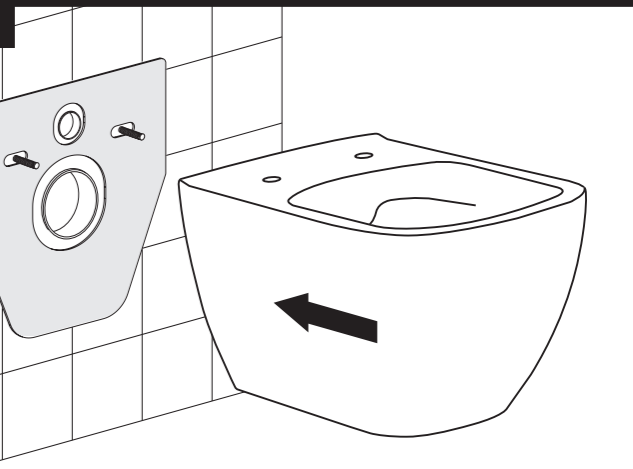

streamon 2l/4l
 cleanON 2l/4l 3l/5l 3l/6l
 Standard 3l/5l 3l/6l

30-0503-0475

- PL INSTRUKCJA MONTAŻU I EKSPLOATACJI
- SK NÁVOD NA MONTÁŽ A ÚDRŽBU
- DE MONTAGE- UND AUFBAUANLEITUNG
- UK INSTRUCTIONS FOR ASSEMBLY AND USE
- FR INSTALLATION ET UTILISATION - MODE D'EMPLOI
- EE PAIGALDUS- JA KASUTUSJUHEND
- HU SZERELÉSI ÉS ÜZEMELTETÉSI ÚTMUTAT
- LT MONTAVIMO IR EKSPLOAVIMO INSTRUKCIJA
- LV MONTĀŽAS UN EKSPLUĀTĀCIJAS INSTRUKCIJA
- RO INSTRUCȚIUNI DE MONTAJ ȘI OPERARE
- RU ИНСТРУКЦИЯ ПО МОНТАЖУ И ЭКСПЛУАТАЦИИ
- CZ NÁVOD NA MONTÁŽ A ÚDRŽBU
- SR УПУТСТВО ЗА УГРАДЊУ
- UA ІНСТРУКЦІЯ З МОНТАЖУ І ЕКСПЛУАТАЦІЇ
- BY ІНСТРУКЦЫЯ ПА МАНТАЖЫ І ЭКСПЛУАТАЦЫІ
- BG ИНСТРУКЦИИ ЗА МОНТАЖ И ЕКСПЛОАТАЦИЯ

1 | A | B

n = 180 mm → I
 n = 230 mm → II

2 | A | B

3 | A | B

4 | A | B

5 | A | B

A**6 A****7 A****8 A****9 A****10 A****11 A****B****6 B****7 B****8 B****9 B****10 B****11 B****12 B****13 B****14 B****15 B**