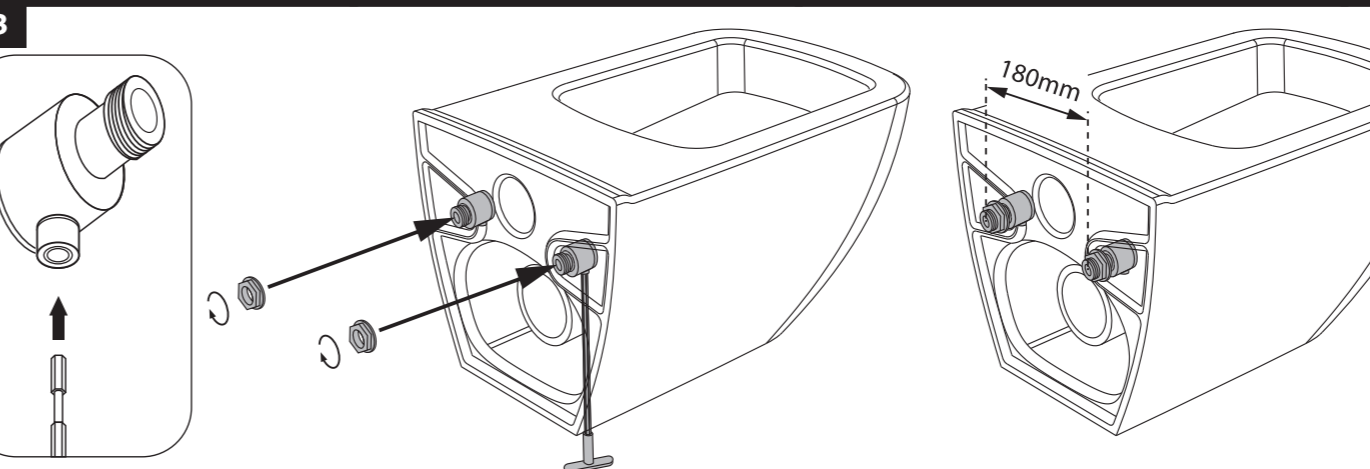

streamon 2l/4l
 cleanON 2l/4l 3l/5l 3l/6l
 Standard 3l/5l 3l/6l

30-0503-0475

- PL INSTRUKCJA MONTAŻU I EKSPLOATACJI
- SK NÁVOD NA MONTÁŽ A ÚDRŽBU
- DE MONTAGE- UND AUFBAUANLEITUNG
- UK INSTRUCTIONS FOR ASSEMBLY AND USE
- FR INSTALLATION ET UTILISATION - MODE D'EMPLOI
- EE PAIGALDUS- JA KASUTUSJUHEND
- HU SZERELÉSI ÉS ÜZEMELTETÉSI ÚTMUTAT
- LT MONTAVIMO IR EKSPLOAVIMO INSTRUKCIJA
- LV MONTĀŽAS UN EKSPLUĀTĀCIJAS INSTRUKCIJA
- RO INSTRUCȚIUNI DE MONTAJ ȘI OPERARE
- RU ИНСТРУКЦИЯ ПО МОНТАЖУ И ЭКСПЛУАТАЦИИ
- CZ NÁVOD NA MONTÁŽ A ÚDRŽBU
- SR УПУТСТВО ЗА УГРАДЊУ
- UA ІНСТРУКЦІЯ З МОНТАЖУ І ЕКСПЛУАТАЦІЇ
- BY ІНСТРУКЦЫЯ ПА МАНТАЖЫ І ЭКСПЛУАТАЦЫІ
- BG ИНСТРУКЦИИ ЗА МОНТАЖ И ЕКСПЛОАТАЦИЯ

1 | A | B

n = 180 mm → I
 n = 230 mm → II

2 | A | B

3 | A | B

4 | A | B

5 | A | B

A**6 A****7 A****8 A****9 A****10 A****11 A****B****6 B****7 B****8 B****9 B****10 B****11 B****12 B****13 B****14 B****15 B**