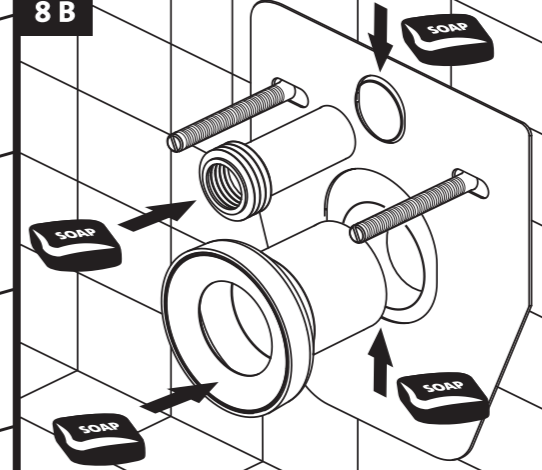

streamon 2l/4l
 cleanON 2l/4l 3l/5l 3l/6l
 Standard 3l/5l 3l/6l

30-0503-0475

- PL INSTRUKCJA MONTAŻU I EKSPLOATACJI
- SK NÁVOD NA MONTÁŽ A ÚDRŽBU
- DE MONTAGE- UND AUFBAUANLEITUNG
- UK INSTRUCTIONS FOR ASSEMBLY AND USE
- FR INSTALLATION ET UTILISATION - MODE D'EMPLOI
- EE PAIGALDUS- JA KASUTUSJUHEND
- HU SZERELÉSI ÉS ÜZEMELTETÉSI ÚTMUTAT
- LT MONTAVIMO IR EKSPLOAVIMO INSTRUKCIJA
- LV MONTĀŽAS UN EKSPLUĀTĀCIJAS INSTRUKCIJA
- RO INSTRUCȚIUNI DE MONTAJ ȘI OPERARE
- RU ИНСТРУКЦИЯ ПО МОНТАЖУ И ЭКСПЛУАТАЦИИ
- CZ NÁVOD NA MONTÁŽ A ÚDRŽBU
- SR УПУТСТВО ЗА УГРАДЊУ
- UA ІНСТРУКЦІЯ З МОНТАЖУ І ЕКСПЛУАТАЦІЇ
- BY ІНСТРУКЦЫЯ ПА МАНТАЖЫ І ЭКСПЛУАТАЦЫІ
- BG ИНСТРУКЦИИ ЗА МОНТАЖ И ЕКСПЛОАТАЦИЯ

1 | A | B

n = 180 mm → I
 n = 230 mm → II

2 | A | B

3 | A | B

4 | A | B

5 | A | B

A**6 A****7 A****8 A****9 A****10 A****11 A****B****6 B****7 B****8 B****9 B****10 B****11 B****12 B****13 B****14 B****15 B**