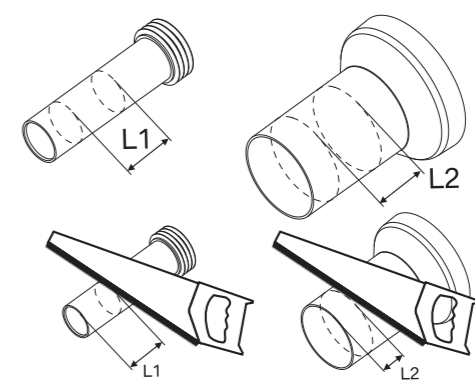

streamon 2l/4l
 cleanON 2l/4l 3l/5l 3l/6l
 Standard 3l/5l 3l/6l

30-0503-0475

- PL INSTRUKCJA MONTAŻU I EKSPLOATACJI
- SK NÁVOD NA MONTÁŽ A ÚDRŽBU
- DE MONTAGE- UND AUFBAUANLEITUNG
- UK INSTRUCTIONS FOR ASSEMBLY AND USE
- FR INSTALLATION ET UTILISATION - MODE D'EMPLOI
- EE PAIGALDUS- JA KASUTUSJUHEND
- HU SZERELÉSI ÉS ÜZEMELTETÉSI ÚTMUTAT
- LT MONTAVIMO IR EKSPLOAVIMO INSTRUKCIJA
- LV MONTĀŽAS UN EKSPLUĀTĀCIJAS INSTRUKCIJA
- RO INSTRUCȚIUNI DE MONTAJ ȘI OPERARE
- RU ИНСТРУКЦИЯ ПО МОНТАЖУ И ЭКСПЛУАТАЦИИ
- CZ NÁVOD NA MONTÁŽ A ÚDRŽBU
- SR УПУТСТВО ЗА УГРАДЊУ
- UA ІНСТРУКЦІЯ З МОНТАЖУ І ЕКСПЛУАТАЦІЇ
- BY ІНСТРУКЦЫЯ ПА МАНТАЖЫ І ЭКСПЛУАТАЦЫІ
- BG ИНСТРУКЦИИ ЗА МОНТАЖ И ЕКСПЛОАТАЦИЯ

1 | A | B

n = 180 mm → I
 n = 230 mm → II

2 | A | B

3 | A | B

4 | A | B

5 | A | B

A**6 A****7 A****8 A****9 A****10 A****11 A****B****6 B****7 B****8 B****9 B****10 B****11 B****12 B****13 B****14 B****15 B**