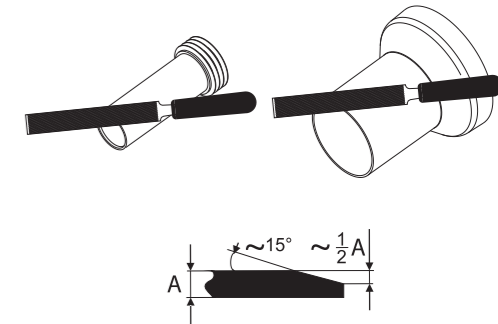

streamon 2l/4l
 cleanON 2l/4l 3l/5l 3l/6l
 Standard 3l/5l 3l/6l

30-0503-0475

- PL INSTRUKCJA MONTAŻU I EKSPLOATACJI
- SK NÁVOD NA MONTÁŽ A ÚDRŽBU
- DE MONTAGE- UND AUFBAUANLEITUNG
- UK INSTRUCTIONS FOR ASSEMBLY AND USE
- FR INSTALLATION ET UTILISATION - MODE D'EMPLOI
- EE PAIGALDUS- JA KASUTUSJUHEND
- HU SZERELÉSI ÉS ÜZEMELTETÉSI ÚTMUTAT
- LT MONTAVIMO IR EKSPLOAVIMO INSTRUKCIJA
- LV MONTĀŽAS UN EKSPLUĀTĀCIJAS INSTRUKCIJA
- RO INSTRUCȚIUNI DE MONTAJ ȘI OPERARE
- RU ИНСТРУКЦИЯ ПО МОНТАЖУ И ЭКСПЛУАТАЦИИ
- CZ NÁVOD NA MONTÁŽ A ÚDRŽBU
- SR УПУТСТВО ЗА УГРАДЊУ
- UA ІНСТРУКЦІЯ З МОНТАЖУ І ЕКСПЛУАТАЦІЇ
- BY ІНСТРУКЦЫЯ ПА МАНТАЖЫ І ЭКСПЛУАТАЦЫІ
- BG ИНСТРУКЦИИ ЗА МОНТАЖ И ЕКСПЛОАТАЦИЯ

1 | A | B

n = 180 mm → I
 n = 230 mm → II

2 | A | B

3 | A | B

4 | A | B

5 | A | B

A**6 A****7 A****8 A****9 A****10 A****11 A****B****6 B****7 B****8 B****9 B****10 B****11 B****12 B****13 B****14 B****15 B**