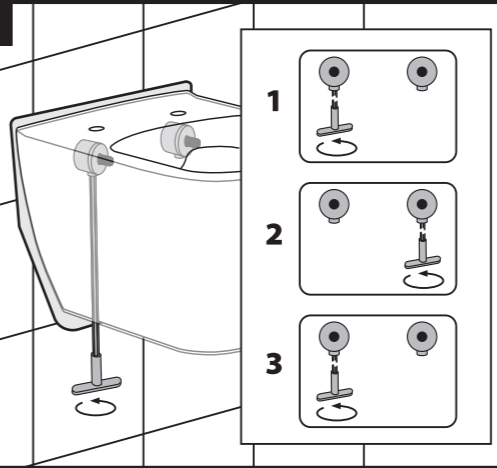

streamon 2l/4l
 cleanON 2l/4l 3l/5l 3l/6l
 Standard 3l/5l 3l/6l

30-0503-0475

- PL INSTRUKCJA MONTAŻU I EKSPLOATACJI
- SK NÁVOD NA MONTÁŽ A ÚDRŽBU
- DE MONTAGE- UND AUFBAUANLEITUNG
- UK INSTRUCTIONS FOR ASSEMBLY AND USE
- FR INSTALLATION ET UTILISATION - MODE D'EMPLOI
- EE PAIGALDUS- JA KASUTUSJUHEND
- HU SZERELÉSI ÉS ÜZEMELTETÉSI ÚTMUTAT
- LT MONTAVIMO IR EKSPLOAVIMO INSTRUKCIJA
- LV MONTĀŽAS UN EKSPLUĀTĀCIJAS INSTRUKCIJA
- RO INSTRUCȚIUNI DE MONTAJ ȘI OPERARE
- RU ИНСТРУКЦИЯ ПО МОНТАЖУ И ЭКСПЛУАТАЦИИ
- CZ NÁVOD NA MONTÁŽ A ÚDRŽBU
- SR УПУТСТВО ЗА УГРАДЊУ
- UA ІНСТРУКЦІЯ З МОНТАЖУ І ЕКСПЛУАТАЦІЇ
- BY ІНСТРУКЦЫЯ ПА МАНТАЖЫ І ЭКСПЛУАТАЦЫІ
- BG ИНСТРУКЦИИ ЗА МОНТАЖ И ЕКСПЛОАТАЦИЯ

1 | A | B

n = 180 mm → I
 n = 230 mm → II

2 | A | B

3 | A | B

4 | A | B

5 | A | B

A**6 A****7 A****8 A****9 A****10 A****11 A****B****6 B****7 B****8 B****9 B****10 B****11 B****12 B****13 B****14 B****15 B**