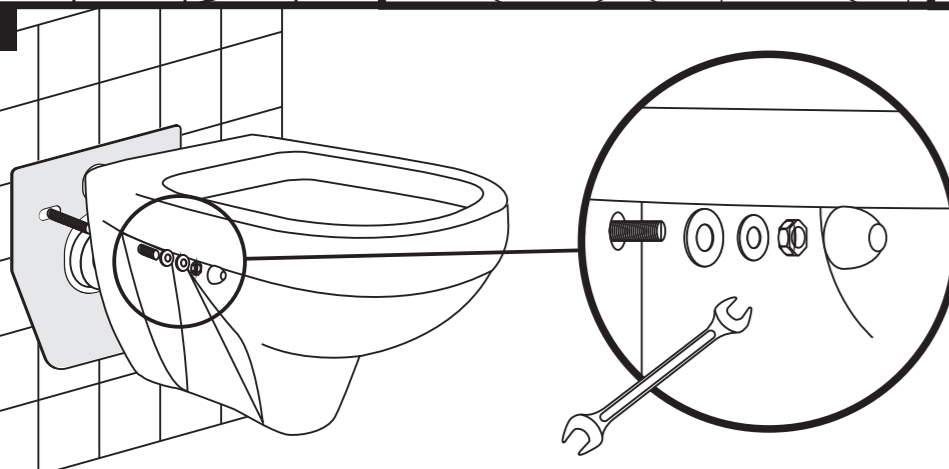

streamon 2l/4l
 cleanON 2l/4l 3l/5l 3l/6l
 Standard 3l/5l 3l/6l

30-0503-0475

- PL INSTRUKCJA MONTAŻU I EKSPLOATACJI
- SK NÁVOD NA MONTÁŽ A ÚDRŽBU
- DE MONTAGE- UND AUFBAUANLEITUNG
- UK INSTRUCTIONS FOR ASSEMBLY AND USE
- FR INSTALLATION ET UTILISATION - MODE D'EMPLOI
- EE PAIGALDUS- JA KASUTUSJUHEND
- HU SZERELÉSI ÉS ÜZEMELTETÉSI ÚTMUTAT
- LT MONTAVIMO IR EKSPLOAVIMO INSTRUKCIJA
- LV MONTĀŽAS UN EKSPLUĀTĀCIJAS INSTRUKCIJA
- RO INSTRUCȚIUNI DE MONTAJ ȘI OPERARE
- RU ИНСТРУКЦИЯ ПО МОНТАЖУ И ЭКСПЛУАТАЦИИ
- CZ NÁVOD NA MONTÁŽ A ÚDRŽBU
- SR УПУТСТВО ЗА УГРАДЊУ
- UA ІНСТРУКЦІЯ З МОНТАЖУ І ЕКСПЛУАТАЦІЇ
- BY ІНСТРУКЦЫЯ ПА МАНТАЖЫ І ЭКСПЛУАТАЦЫІ
- BG ИНСТРУКЦИИ ЗА МОНТАЖ И ЕКСПЛОАТАЦИЯ

1 | A | B

n = 180 mm → I
 n = 230 mm → II

2 | A | B

3 | A | B

4 | A | B

5 | A | B

A**6 A****7 A****8 A****9 A****10 A****11 A****B****6 B****7 B****8 B****9 B****10 B****11 B****12 B****13 B****14 B****15 B**