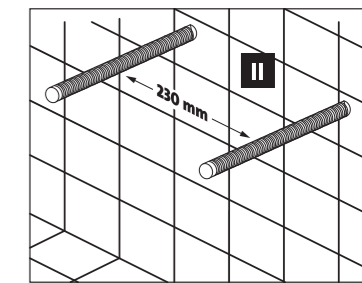

streamon 2l/4l
 cleanON 2l/4l 3l/5l 3l/6l
 Standard 3l/5l 3l/6l

30-0503-0475

- PL INSTRUKCJA MONTAŻU I EKSPLOATACJI
- SK NÁVOD NA MONTÁŽ A ÚDRŽBU
- DE MONTAGE- UND AUFBAUANLEITUNG
- UK INSTRUCTIONS FOR ASSEMBLY AND USE
- FR INSTALLATION ET UTILISATION - MODE D'EMPLOI
- EE PAIGALDUS- JA KASUTUSJUHEND
- HU SZERELÉSI ÉS ÜZEMELTETÉSI ÚTMUTAT
- LT MONTAVIMO IR EKSPLOAVIMO INSTRUKCIJA
- LV MONTĀŽAS UN EKSPLUĀTĀCIJAS INSTRUKCIJA
- RO INSTRUCȚIUNI DE MONTAJ ȘI OPERARE
- RU ИНСТРУКЦИЯ ПО МОНТАЖУ И ЭКСПЛУАТАЦИИ
- CZ NÁVOD NA MONTÁŽ A ÚDRŽBU
- SR УПУТСТВО ЗА УГРАДЊУ
- UA ІНСТРУКЦІЯ З МОНТАЖУ І ЕКСПЛУАТАЦІЇ
- BY ІНСТРУКЦЫЯ ПА МАНТАЖЫ І ЭКСПЛУАТАЦЫІ
- BG ИНСТРУКЦИИ ЗА МОНТАЖ И ЕКСПЛОАТАЦИЯ

1 | A | B

n = 180 mm → I
 n = 230 mm → II

2 | A | B

3 | A | B

4 | A | B

5 | A | B

A**6 A****7 A****8 A****9 A****10 A****11 A****B****6 B****7 B****8 B****9 B****10 B****11 B****12 B****13 B****14 B****15 B**