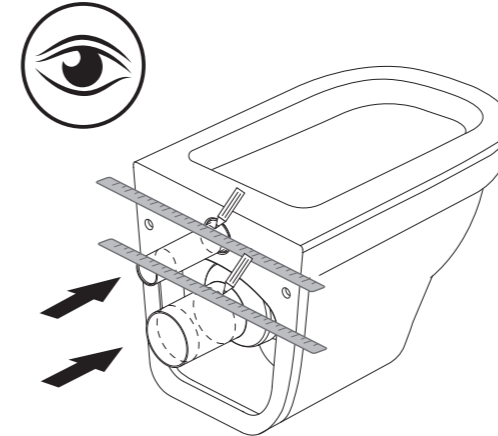

streamon 2l/4l
 cleanON 2l/4l 3l/5l 3l/6l
 Standard 3l/5l 3l/6l

30-0503-0475

- PL INSTRUKCJA MONTAŻU I EKSPLOATACJI
- SK NÁVOD NA MONTÁŽ A ÚDRŽBU
- DE MONTAGE- UND AUFBAUANLEITUNG
- UK INSTRUCTIONS FOR ASSEMBLY AND USE
- FR INSTALLATION ET UTILISATION - MODE D'EMPLOI
- EE PAIGALDUS- JA KASUTUSJUHEND
- HU SZERELÉSI ÉS ÜZEMELTETÉSI ÚTMUTAT
- LT MONTAVIMO IR EKSPLOAVIMO INSTRUKCIJA
- LV MONTĀŽAS UN EKSPLUĀTĀCIJAS INSTRUKCIJA
- RO INSTRUCȚIUNI DE MONTAJ ȘI OPERARE
- RU ИНСТРУКЦИЯ ПО МОНТАЖУ И ЭКСПЛУАТАЦИИ
- CZ NÁVOD NA MONTÁŽ A ÚDRŽBU
- SR УПУТСТВО ЗА УГРАДЊУ
- UA ІНСТРУКЦІЯ З МОНТАЖУ І ЕКСПЛУАТАЦІЇ
- BY ІНСТРУКЦЫЯ ПА МАНТАЖЫ І ЭКСПЛУАТАЦЫІ
- BG ИНСТРУКЦИИ ЗА МОНТАЖ И ЕКСПЛОАТАЦИЯ

1 | A | B

n = 180 mm → I
 n = 230 mm → II

2 | A | B

3 | A | B

4 | A | B

5 | A | B

A**6 A****7 A****8 A****9 A****10 A****11 A****B****6 B****7 B****8 B****9 B****10 B****11 B****12 B****13 B****14 B****15 B**