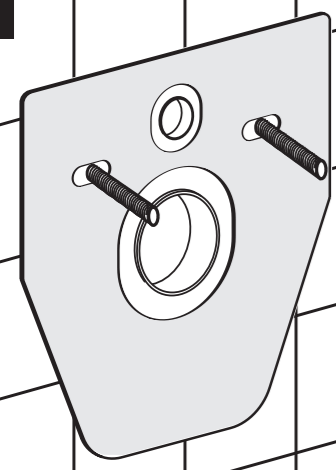

streamon 2l/4l
 cleanON 2l/4l 3l/5l 3l/6l
 Standard 3l/5l 3l/6l

30-0503-0475

- PL INSTRUKCJA MONTAŻU I EKSPLOATACJI
- SK NÁVOD NA MONTÁŽ A ÚDRŽBU
- DE MONTAGE- UND AUFBAUANLEITUNG
- UK INSTRUCTIONS FOR ASSEMBLY AND USE
- FR INSTALLATION ET UTILISATION - MODE D'EMPLOI
- EE PAIGALDUS- JA KASUTUSJUHEND
- HU SZERELÉSI ÉS ÜZEMELTETÉSI ÚTMUTAT
- LT MONTAVIMO IR EKSPLOAVIMO INSTRUKCIJA
- LV MONTĀŽAS UN EKSPLUĀTĀCIJAS INSTRUKCIJA
- RO INSTRUCȚIUNI DE MONTAJ ȘI OPERARE
- RU ИНСТРУКЦИЯ ПО МОНТАЖУ И ЭКСПЛУАТАЦИИ
- CZ NÁVOD NA MONTÁŽ A ÚDRŽBU
- SR УПУТСТВО ЗА УГРАДЊУ
- UA ІНСТРУКЦІЯ З МОНТАЖУ І ЕКСПЛУАТАЦІЇ
- BY ІНСТРУКЦЫЯ ПА МАНТАЖЫ І ЭКСПЛУАТАЦЫІ
- BG ИНСТРУКЦИИ ЗА МОНТАЖ И ЕКСПЛОАТАЦИЯ

1 | A | B

n = 180 mm → I
 n = 230 mm → II

2 | A | B

3 | A | B

4 | A | B

5 | A | B

A**6 A****7 A****8 A****9 A****10 A****11 A****B****6 B****7 B****8 B****9 B****10 B****11 B****12 B****13 B****14 B****15 B**