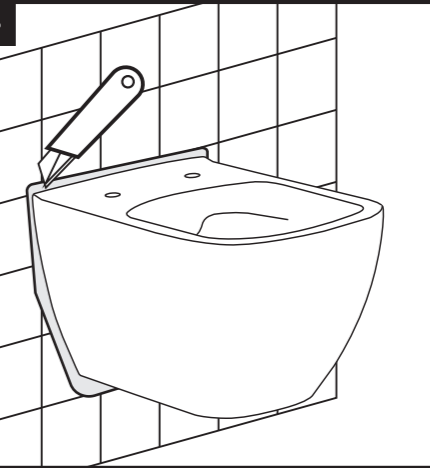

streamon 2l/4l
 cleanON 2l/4l 3l/5l 3l/6l
 Standard 3l/5l 3l/6l

30-0503-0475

- PL INSTRUKCJA MONTAŻU I EKSPLOATACJI
- SK NÁVOD NA MONTÁŽ A ÚDRŽBU
- DE MONTAGE- UND AUFBAUANLEITUNG
- UK INSTRUCTIONS FOR ASSEMBLY AND USE
- FR INSTALLATION ET UTILISATION - MODE D'EMPLOI
- EE PAIGALDUS- JA KASUTUSJUHEND
- HU SZERELÉSI ÉS ÜZEMELTETÉSI ÚTMUTAT
- LT MONTAVIMO IR EKSPLOAVIMO INSTRUKCIJA
- LV MONTĀŽAS UN EKSPLUĀTĀCIJAS INSTRUKCIJA
- RO INSTRUCȚIUNI DE MONTAJ ȘI OPERARE
- RU ИНСТРУКЦИЯ ПО МОНТАЖУ И ЭКСПЛУАТАЦИИ
- CZ NÁVOD NA MONTÁŽ A ÚDRŽBU
- SR УПУТСТВО ЗА УГРАДЊУ
- UA ІНСТРУКЦІЯ З МОНТАЖУ І ЕКСПЛУАТАЦІЇ
- BY ІНСТРУКЦЫЯ ПА МАНТАЖЫ І ЭКСПЛУАТАЦЫІ
- BG ИНСТРУКЦИИ ЗА МОНТАЖ И ЕКСПЛОАТАЦИЯ

1 | A | B

n = 180 mm → I
 n = 230 mm → II

2 | A | B

3 | A | B

4 | A | B

5 | A | B

A**6 A****7 A****8 A****9 A****10 A****11 A****B****6 B****7 B****8 B****9 B****10 B****11 B****12 B****13 B****14 B****15 B**