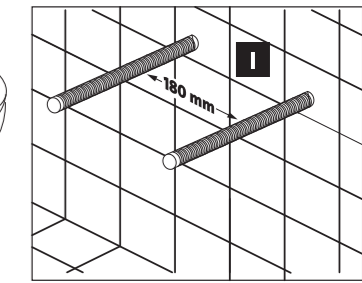

streamon 2l/4l
 cleanON 2l/4l 3l/5l 3l/6l
 Standard 3l/5l 3l/6l

30-0503-0475

- PL INSTRUKCJA MONTAŻU I EKSPLOATACJI
- SK NÁVOD NA MONTÁŽ A ÚDRŽBU
- DE MONTAGE- UND AUFBAUANLEITUNG
- UK INSTRUCTIONS FOR ASSEMBLY AND USE
- FR INSTALLATION ET UTILISATION - MODE D'EMPLOI
- EE PAIGALDUS- JA KASUTUSJUHEND
- HU SZERELÉSI ÉS ÜZEMELTETÉSI ÚTMUTAT
- LT MONTAVIMO IR EKSPLOAVIMO INSTRUKCIJA
- LV MONTĀŽAS UN EKSPLUĀTĀCIJAS INSTRUKCIJA
- RO INSTRUCȚIUNI DE MONTAJ ȘI OPERARE
- RU ИНСТРУКЦИЯ ПО МОНТАЖУ И ЭКСПЛУАТАЦИИ
- CZ NÁVOD NA MONTÁŽ A ÚDRŽBU
- SR УПУТСТВО ЗА УГРАДЊУ
- UA ІНСТРУКЦІЯ З МОНТАЖУ І ЕКСПЛУАТАЦІЇ
- BY ІНСТРУКЦЫЯ ПА МАНТАЖЫ І ЭКСПЛУАТАЦЫІ
- BG ИНСТРУКЦИИ ЗА МОНТАЖ И ЕКСПЛОАТАЦИЯ

1 | A | B

n = 180 mm → I
 n = 230 mm → II

2 | A | B

3 | A | B

4 | A | B

5 | A | B

A**6 A****7 A****8 A****9 A****10 A****11 A****B****6 B****7 B****8 B****9 B****10 B****11 B****12 B****13 B****14 B****15 B**