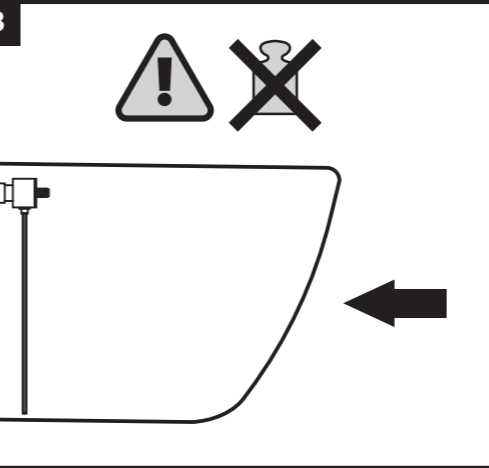

streamon 2l/4l
 cleanON 2l/4l 3l/5l 3l/6l
 Standard 3l/5l 3l/6l

30-0503-0475

- PL INSTRUKCJA MONTAŻU I EKSPLOATACJI
- SK NÁVOD NA MONTÁŽ A ÚDRŽBU
- DE MONTAGE- UND AUFBAUANLEITUNG
- UK INSTRUCTIONS FOR ASSEMBLY AND USE
- FR INSTALLATION ET UTILISATION - MODE D'EMPLOI
- EE PAIGALDUS- JA KASUTUSJUHEND
- HU SZERELÉSI ÉS ÜZEMELTETÉSI ÚTMUTAT
- LT MONTAVIMO IR EKSPLOAVIMO INSTRUKCIJA
- LV MONTĀŽAS UN EKSPLUĀTĀCIJAS INSTRUKCIJA
- RO INSTRUCȚIUNI DE MONTAJ ȘI OPERARE
- RU ИНСТРУКЦИЯ ПО МОНТАЖУ И ЭКСПЛУАТАЦИИ
- CZ NÁVOD NA MONTÁŽ A ÚDRŽBU
- SR УПУТСТВО ЗА УГРАДЊУ
- UA ІНСТРУКЦІЯ З МОНТАЖУ І ЕКСПЛУАТАЦІЇ
- BY ІНСТРУКЦЫЯ ПА МАНТАЖЫ І ЭКСПЛУАТАЦЫІ
- BG ИНСТРУКЦИИ ЗА МОНТАЖ И ЕКСПЛОАТАЦИЯ

1 | A | B

n = 180 mm → I
 n = 230 mm → II

2 | A | B

3 | A | B

4 | A | B

5 | A | B

A**6 A****7 A****8 A****9 A****10 A****11 A****B****6 B****7 B****8 B****9 B****10 B****11 B****12 B****13 B****14 B****15 B**