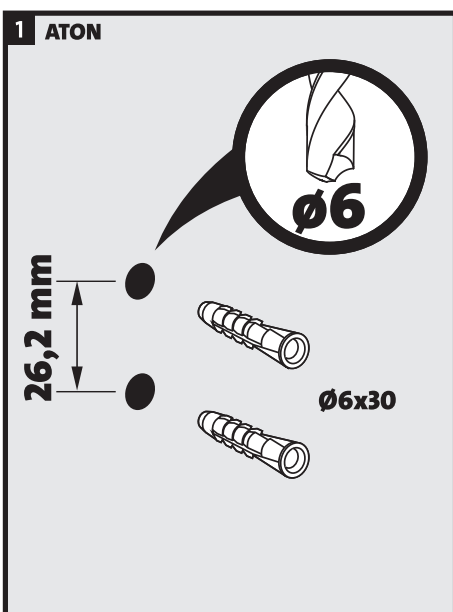

cersanit

PL INSTRUKCJA MONTAŻU I EKSPLOATACJI ZESTAWÓW NATRYSKOWYCH Z UCHWYTEM PUNKTOWYM
UK INSTALLATION AND OPERATION MANUAL FOR SHOWER SETS WITH SINGLE-POINT HANDLES
DE MONTAGE- UND BETRIEBSANLEITUNG FÜR DUSCHKABINENSETS MIT PUNKTHALTERUNG

FR INSTRUCTIONS DE MONTAGE ET D'EXPLOITATION DES SETS DE DOUCHE AVEC POIGNÉE FIXE
CZ NÁVOD K MONTÁŽI A POUŽITÍ SPRCHOVÝCH SOUPRAV S BODOVÝM DRŽÁKEM
SK NÁVOD NA MONTÁŽ A POUŽITIE SPRCHOVÝCH SÚPRAV S BODOVÝM DRŽIAKOM