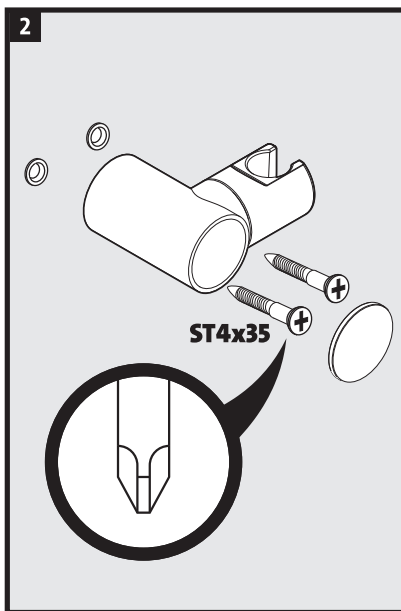

**FR** INSTRUCTIONS DE MONTAGE ET D'EXPLOITATION DES SETS DE DOUCHE AVEC POIGNÉE FIXE  
**CZ** NÁVOD K MONTÁŽI A POUŽITÍ SPRCHOVÝCH SOUPRAV S BODOVÝM DRŽÁKEM  
**SK** NÁVOD NA MONTÁŽ A POUŽITIE SPRCHOVÝCH SÚPRAV S BODOVÝM DRŽIAKOM