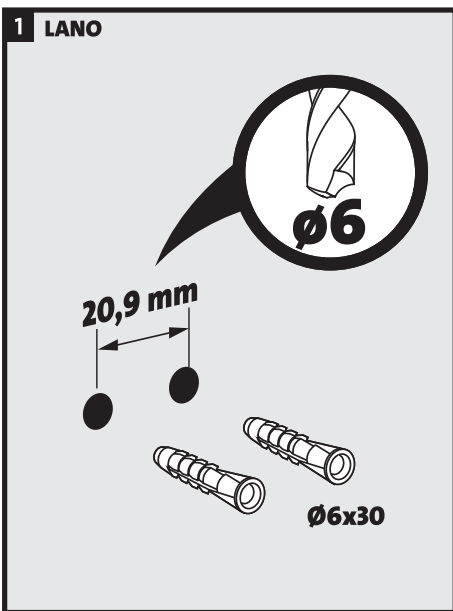

cersanit

PL INSTRUKCJA MONTAŻU I EKSPLOATACJI ZESTAWÓW NATRYSKOWYCH Z UCHWYTEM PUNKTOWYM
UK INSTALLATION AND OPERATION MANUAL FOR SHOWER SETS WITH SINGLE-POINT HANDLES
DE MONTAGE- UND BETRIEBSANLEITUNG FÜR DUSCHKABINENSETS MIT PUNKTHALTERUNG

FR INSTRUCTIONS DE MONTAGE ET D'EXPLOITATION DES SETS DE DOUCHE AVEC POIGNÉE FIXE
CZ NÁVOD K MONTÁŽI A POUŽITÍ SPRCHOVÝCH SOUPRAV S BODOVÝM DRŽÁKEM
SK NÁVOD NA MONTÁŽ A POUŽITIE SPRCHOVÝCH SÚPRAV S BODOVÝM DRŽIAKOM