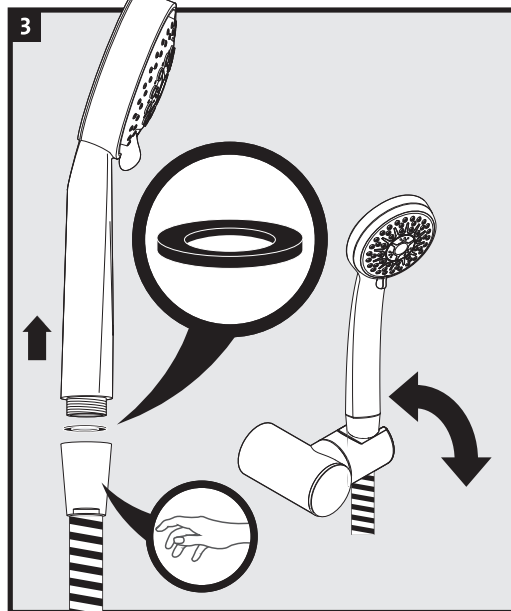

# cersanit

**PL** INSTRUKCJA MONTAŻU I EKSPLOATACJI ZESTAWÓW NATRYSKOWYCH Z UCHWYTEM PUNKTOWYM  
**UK** INSTALLATION AND OPERATION MANUAL FOR SHOWER SETS WITH SINGLE-POINT HANDLES  
**DE** MONTAGE- UND BETRIEBSANLEITUNG FÜR DUSCHKABINENSETS MIT PUNKTHALTERUNG

**FR** INSTRUCTIONS DE MONTAGE ET D'EXPLOITATION DES SETS DE DOUCHE AVEC POIGNÉE FIXE  
**CZ** NÁVOD K MONTÁŽI A POUŽITÍ SPRCHOVÝCH SOUPRAV S BODOVÝM DRŽÁKEM  
**SK** NÁVOD NA MONTÁŽ A POUŽITIE SPRCHOVÝCH SÚPRAV S BODOVÝM DRŽIAKOM