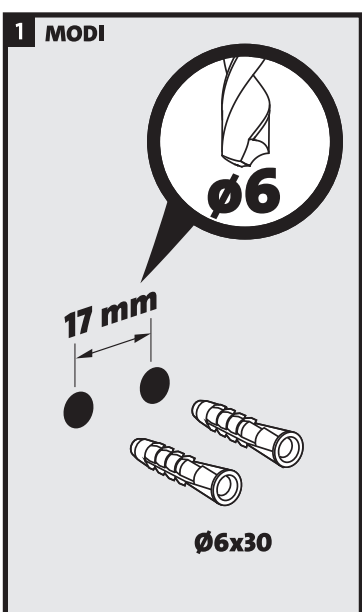

cersanit

PL INSTRUKCJA MONTAŻU I EKSPLOATACJI ZESTAWÓW NATRYSKOWYCH Z UCHWYTEM PUNKTOWYM
UK INSTALLATION AND OPERATION MANUAL FOR SHOWER SETS WITH SINGLE-POINT HANDLES
DE MONTAGE- UND BETRIEBSANLEITUNG FÜR DUSCHKABINENSETS MIT PUNKTHALTERUNG

FR INSTRUCTIONS DE MONTAGE ET D'EXPLOITATION DES SETS DE DOUCHE AVEC POIGNÉE FIXE
CZ NÁVOD K MONTÁŽI A POUŽITÍ SPRCHOVÝCH SOUPRAV S BODOVÝM DRŽÁKEM
SK NÁVOD NA MONTÁŽ A POUŽITIE SPRCHOVÝCH SÚPRAV S BODOVÝM DRŽIAKOM