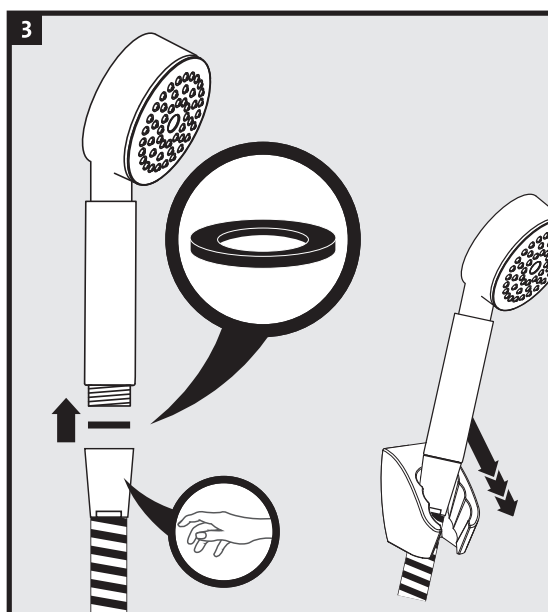

# cersanit

**PL** INSTRUKCJA MONTAŻU I EKSPLOATACJI ZESTAWÓW NATRYSKOWYCH Z UCHWYTEM PUNKTOWYM  
**UK** INSTALLATION AND OPERATION MANUAL FOR SHOWER SETS WITH SINGLE-POINT HANDLES  
**DE** MONTAGE- UND BETRIEBSANLEITUNG FÜR DUSCHKABINENSETS MIT PUNKTHALTERUNG

**FR** INSTRUCTIONS DE MONTAGE ET D'EXPLOITATION DES SETS DE DOUCHE AVEC POIGNÉE FIXE  
**CZ** NÁVOD K MONTÁŽI A POUŽITÍ SPRCHOVÝCH SOUPRAV S BODOVÝM DRŽÁKEM  
**SK** NÁVOD NA MONTÁŽ A POUŽITIE SPRCHOVÝCH SÚPRAV S BODOVÝM DRŽIAKOM