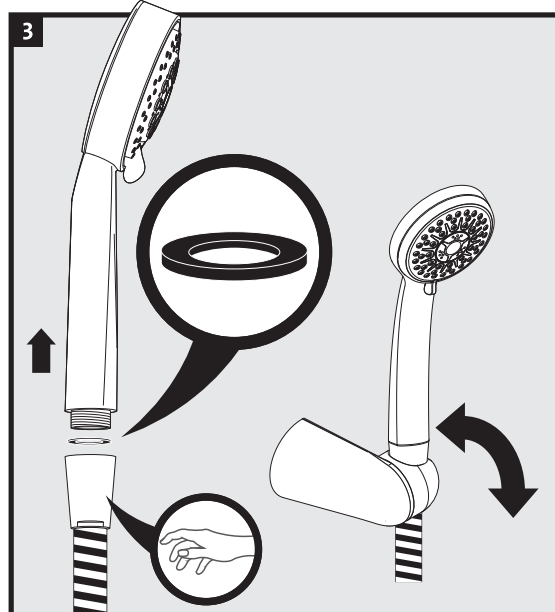

# cersanit

**PL** INSTRUKCJA MONTAŻU I EKSPLOATACJI ZESTAWÓW NATRYSKOWYCH Z UCHWYTEM PUNKTOWYM  
**UK** INSTALLATION AND OPERATION MANUAL FOR SHOWER SETS WITH SINGLE-POINT HANDLES  
**DE** MONTAGE- UND BETRIEBSANLEITUNG FÜR DUSCHKABINENSETS MIT PUNKTHALTERUNG

**FR** INSTRUCTIONS DE MONTAGE ET D'EXPLOITATION DES SETS DE DOUCHE AVEC POIGNÉE FIXE  
**CZ** NÁVOD K MONTÁŽI A POUŽITÍ SPRCHOVÝCH SOUPRAV S BODOVÝM DRŽÁKEM  
**SK** NÁVOD NA MONTÁŽ A POUŽITIE SPRCHOVÝCH SÚPRAV S BODOVÝM DRŽIAKOM