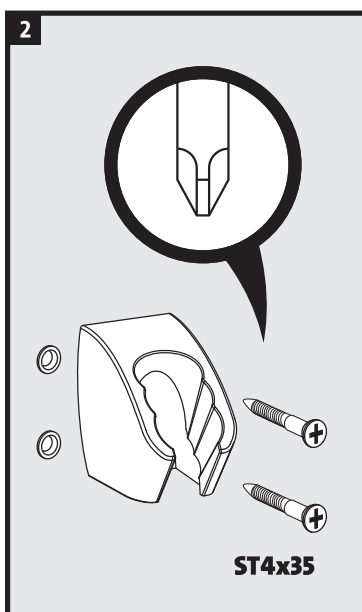

# cersanit

**PL** INSTRUKCJA MONTAŻU I EKSPLOATACJI ZESTAWÓW NATRYSKOWYCH Z UCHWYTEM PUNKTOWYM  
**UK** INSTALLATION AND OPERATION MANUAL FOR SHOWER SETS WITH SINGLE-POINT HANDLES  
**DE** MONTAGE- UND BETRIEBSANLEITUNG FÜR DUSCHKABINENSETS MIT PUNKTHALTERUNG

**FR** INSTRUCTIONS DE MONTAGE ET D'EXPLOITATION DES SETS DE DOUCHE AVEC POIGNÉE FIXE  
**CZ** NÁVOD K MONTÁŽI A POUŽITÍ SPRCHOVÝCH SOUPRAV S BODOVÝM DRŽÁKEM  
**SK** NÁVOD NA MONTÁŽ A POUŽITIE SPRCHOVÝCH SÚPRAV S BODOVÝM DRŽIAKOM