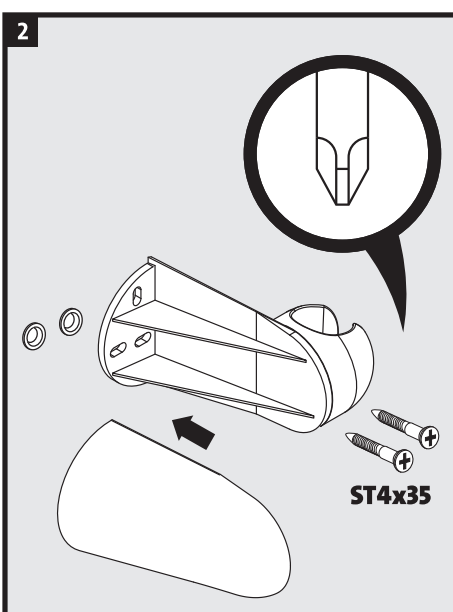

# cersanit

**PL** INSTRUKCJA MONTAŻU I EKSPLOATACJI ZESTAWÓW NATRYSKOWYCH Z UCHWYTEM PUNKTOWYM  
**UK** INSTALLATION AND OPERATION MANUAL FOR SHOWER SETS WITH SINGLE-POINT HANDLES  
**DE** MONTAGE- UND BETRIEBSANLEITUNG FÜR DUSCHKABINENSETS MIT PUNKTHALTERUNG

**FR** INSTRUCTIONS DE MONTAGE ET D'EXPLOITATION DES SETS DE DOUCHE AVEC POIGNÉE FIXE  
**CZ** NÁVOD K MONTÁŽI A POUŽITÍ SPRCHOVÝCH SOUPRAV S BODOVÝM DRŽÁKEM  
**SK** NÁVOD NA MONTÁŽ A POUŽITIE SPRCHOVÝCH SÚPRAV S BODOVÝM DRŽIAKOM