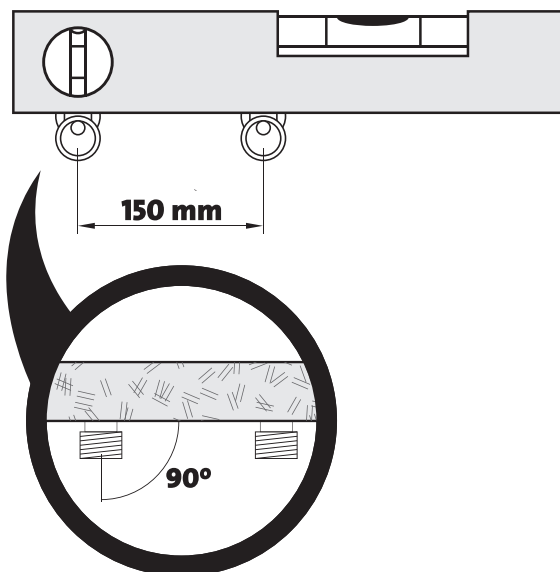

LT sieninio maišytuvo montavimo ir eksploataavimo instrukcija

Ø 6 mm

2,5 mm

1

2

3

4

5