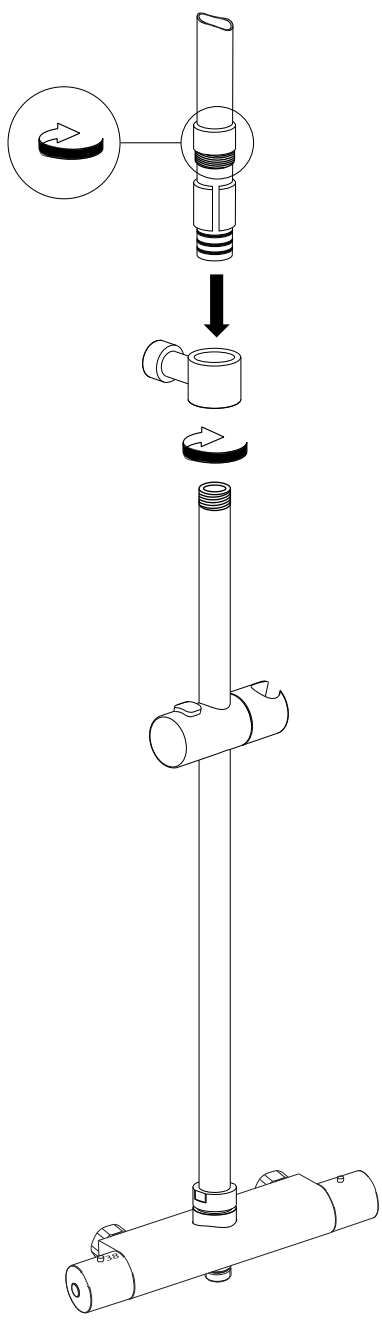

EE seinala kinnituvaga segisti paigaldus- ja kasutusjuhend

HU szerelési és használati utasítás fali csaptelepekhez

RO instrucțiunile de montare și exploatare a bateriei montate pe perete

LV sienas krāna uzstādīšanas un ekspluatācijas instrukcija

LT sieninio maišytuvo montavimo ir eksploataavimo instrukcija

Ø 6 mm

2,5 mm

1

2

3

4

5

6

7

8

9

$38 \pm 2^\circ\text{C}$ OK → 12

$38 \pm 2^\circ\text{C}$ not OK → 10

10

11