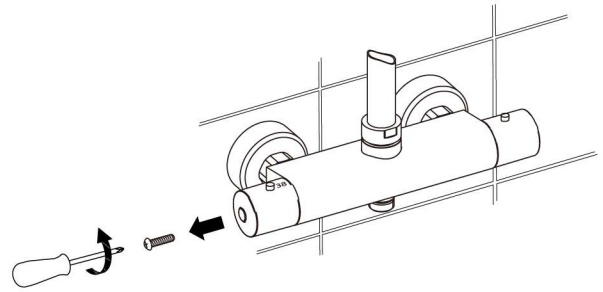

9

$38 \pm 2^\circ\text{C}$ OK → 12

$38 \pm 2^\circ\text{C}$ not OK → 10

10

11