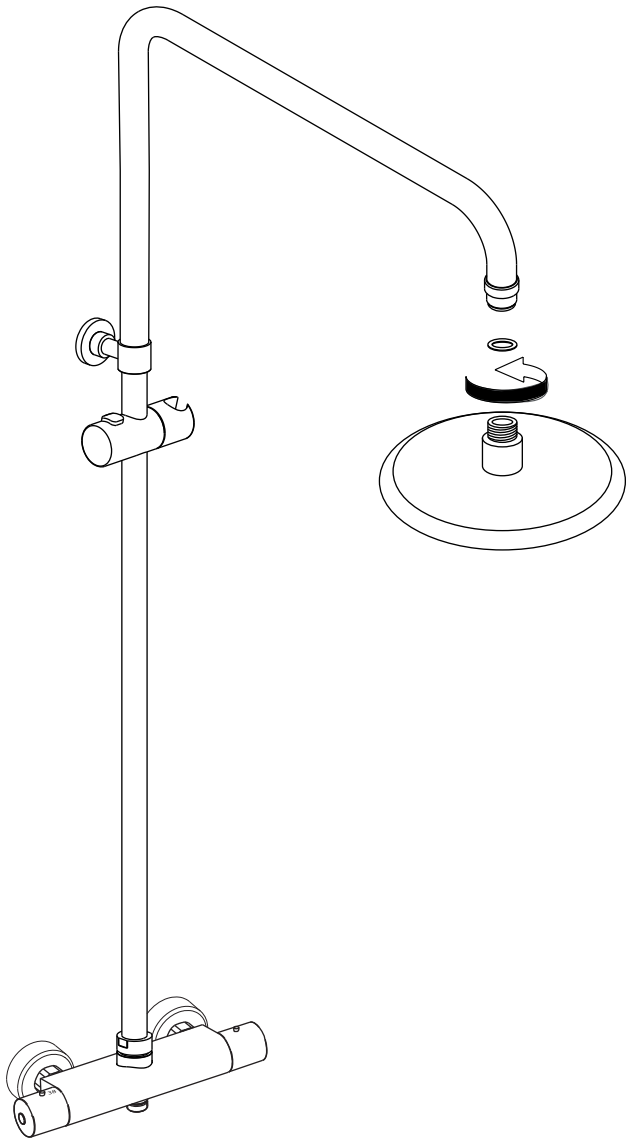

EE seinala kinnituvaga segisti paigaldus- ja kasutusjuhend

HU szerelési és használati utasítás fali csaptelepekhez

RO instrucțiunile de montare și exploatare a bateriei montate pe perete

LV sienas krāna uzstādīšanas un ekspluatācijas instrukcija

LT sieninio maišytuvo montavimo ir eksploataavimo instrukcija

Ø 6 mm

2,5 mm

1

2

3

4

5

6

7

8

9

$38 \pm 2^\circ\text{C}$ OK → 12

$38 \pm 2^\circ\text{C}$ not OK → 10

10

11

12

13

A

H_2O + SOAP +

**B****C****D**