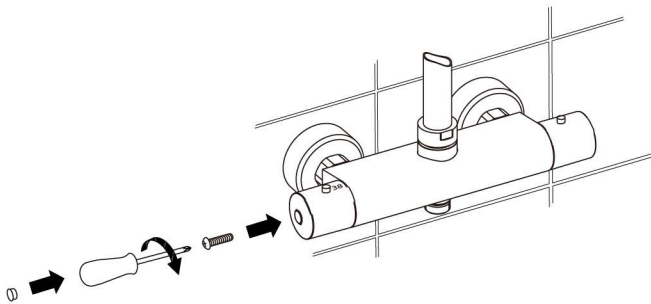

9

$38 \pm 2^\circ\text{C}$ OK → 12

$38 \pm 2^\circ\text{C}$ not OK → 10

10

11