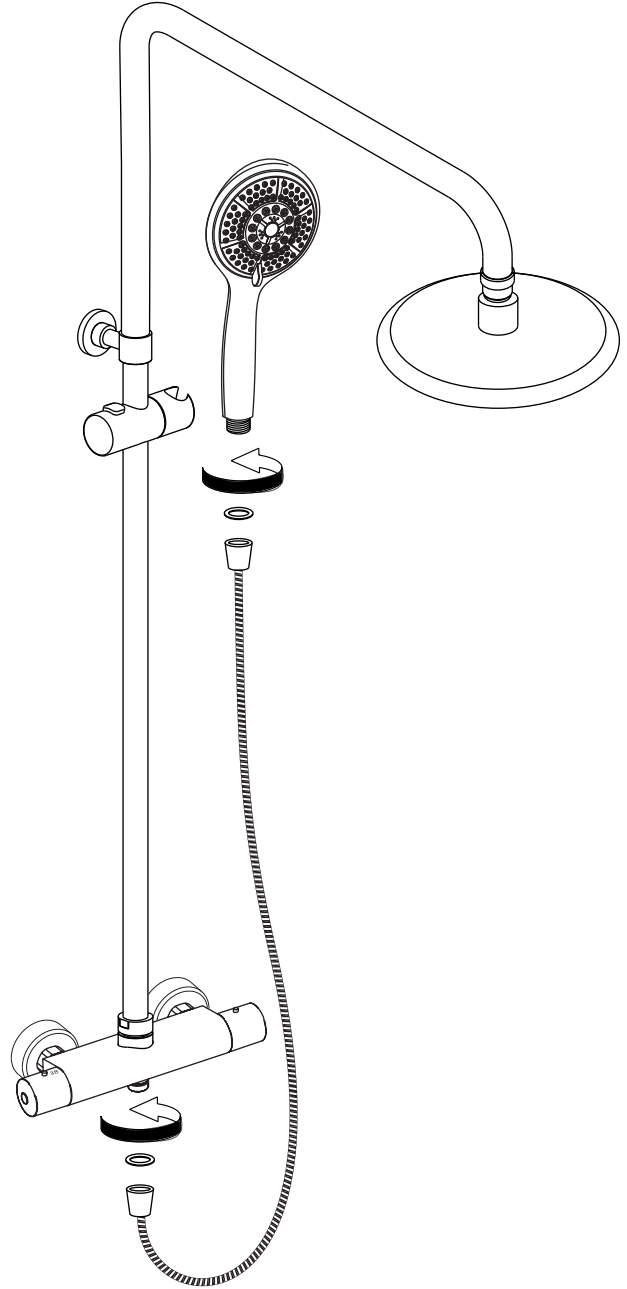

EE seinala kinnituvaga segisti paigaldus- ja kasutusjuhend

HU szerelési és használati utasítás fali csaptelepekhez

RO instrucțiunile de montare și exploatare a bateriei montate pe perete

LV sienas krāna uzstādīšanas un ekspluatācijas instrukcija

LT sieninio maišytuvo montavimo ir eksploataavimo instrukcija

Ø 6 mm

2,5 mm

1

2

3

4

5

6

7

8

9

$38 \pm 2^\circ\text{C}$ OK → 12

$38 \pm 2^\circ\text{C}$ not OK → 10

10

11

12

13

A

H_2O + SOAP +

**B****C****D**