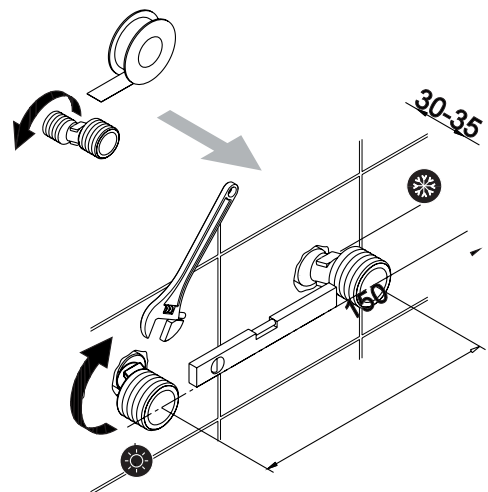

EE seinala kinnituvaga segisti paigaldus- ja kasutusjuhend

HU szerelési és használati utasítás fali csaptelepekhez

RO instrucțiunile de montare și exploatare a bateriei montate pe perete

LV sienas krāna uzstādīšanas un ekspluatācijas instrukcija

LT sieninio maišytuvo montavimo ir eksploataavimo instrukcija

Ø 6 mm

2,5 mm

1

2

3

4

5