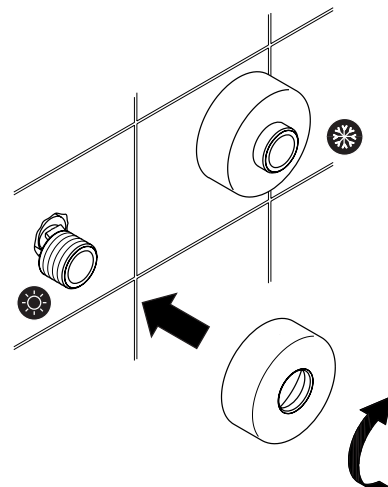

EE seinala kinnituvaga segisti paigaldus- ja kasutusjuhend

HU szerelési és használati utasítás fali csaptelepekhez

RO instrucțiunile de montare și exploatare a bateriei montate pe perete

LV sienas krāna uzstādīšanas un ekspluatācijas instrukcija

LT sieninio maišytuvo montavimo ir eksploataavimo instrukcija

Ø 6 mm

2,5 mm

1

2

3

4

5