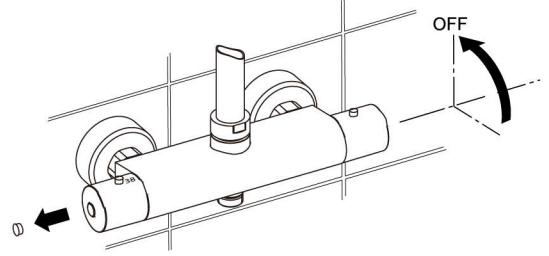

9

$38 \pm 2^\circ\text{C}$ OK → 12

$38 \pm 2^\circ\text{C}$ not OK → 10

10

11