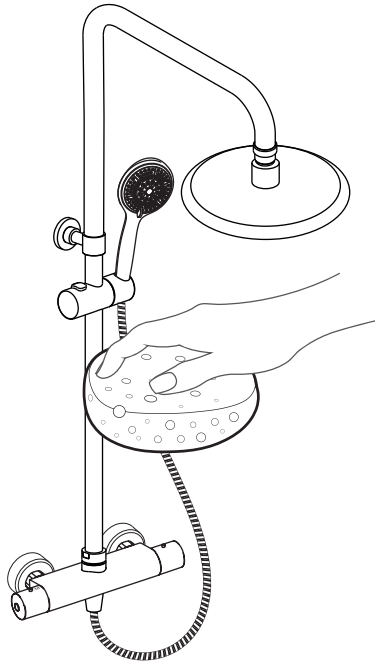

EE seinala kinnituvaga segisti paigaldus- ja kasutusjuhend

HU szerelési és használati utasítás fali csaptelepekhez

RO instrucțiunile de montare și exploatare a bateriei montate pe perete

LV sienas krāna uzstādīšanas un ekspluatācijas instrukcija

12

13

A

H_2O + SOAP +

**B****C****D**