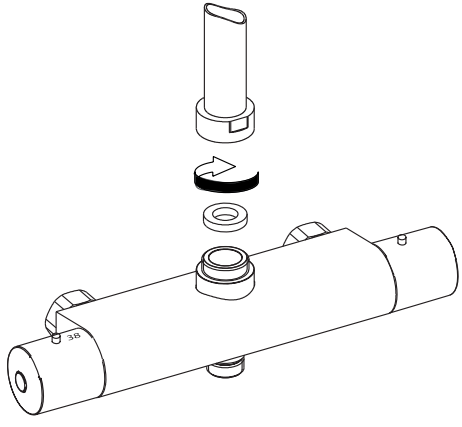

EE seinala kinnituvaga segisti paigaldus- ja kasutusjuhend

HU szerelési és használati utasítás fali csaptelepekhez

RO instrucțiunile de montare și exploatare a bateriei montate pe perete

LV sienas krāna uzstādīšanas un ekspluatācijas instrukcija

LT sieninio maišytuvo montavimo ir eksploataavimo instrukcija

Ø 6 mm

2,5 mm

1

2

3

4

5