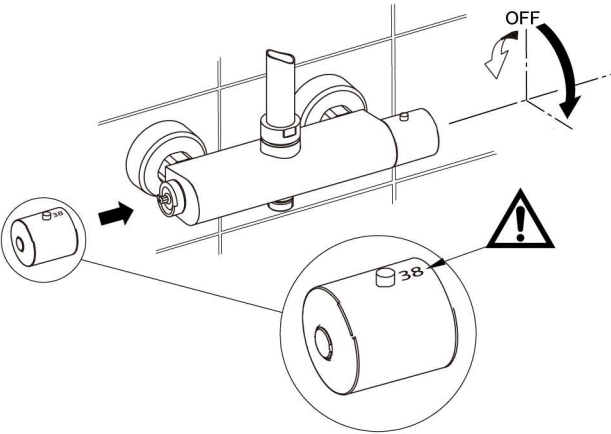

9

$38 \pm 2^\circ\text{C}$ OK → 12

$38 \pm 2^\circ\text{C}$ not OK → 10

10

11