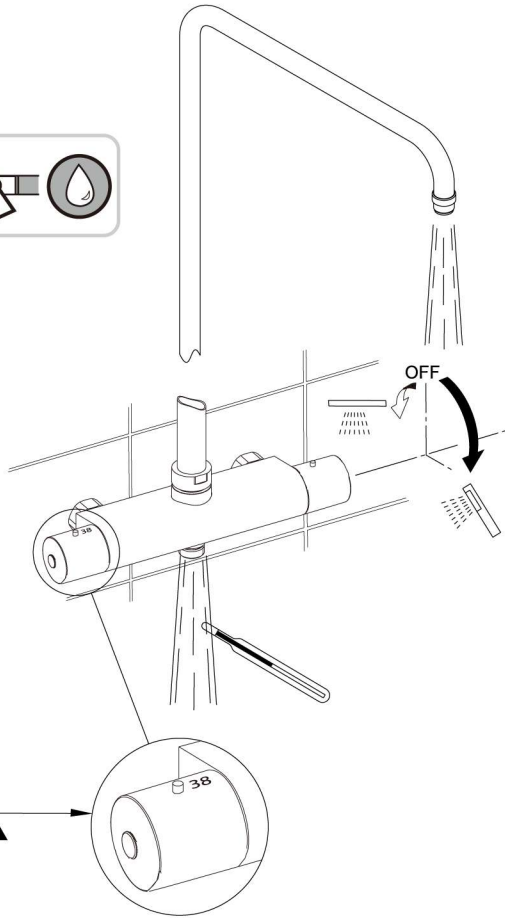

EE seinala kinnituvaga segisti paigaldus- ja kasutusjuhend

HU szerelési és használati utasítás fali csaptelepekhez

RO instrucțiunile de montare și exploatare a bateriei montate pe perete

LV sienas krāna uzstādīšanas un ekspluatācijas instrukcija

LT sieninio maišytuvo montavimo ir eksploataavimo instrukcija

Ø 6 mm

2,5 mm

1

2

3

4

5

6

7

8

9

$38 \pm 2^\circ\text{C}$ OK → 12

$38 \pm 2^\circ\text{C}$ not OK → 10

10

11