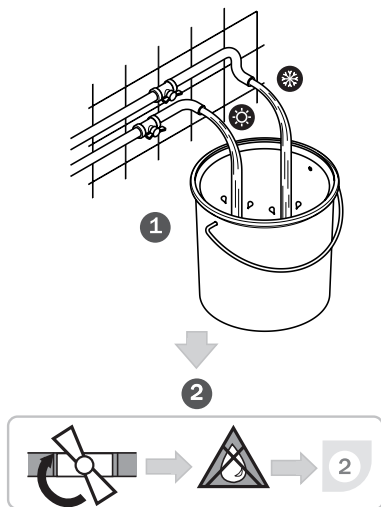

EE seinala kinnituvaga segisti paigaldus- ja kasutusjuhend

HU szerelési és használati utasítás fali csaptelepekhez

RO instrucțiunile de montare și exploatare a bateriei montate pe perete

LV sienas krāna uzstādīšanas un ekspluatācijas instrukcija

LT sieninio maišytuvo montavimo ir eksploataavimo instrukcija

Ø 6 mm

2,5 mm

1

2

3

4

5

6

7

8

9

$38 \pm 2^\circ\text{C}$ OK → 12

$38 \pm 2^\circ\text{C}$ not OK → 10

10

11