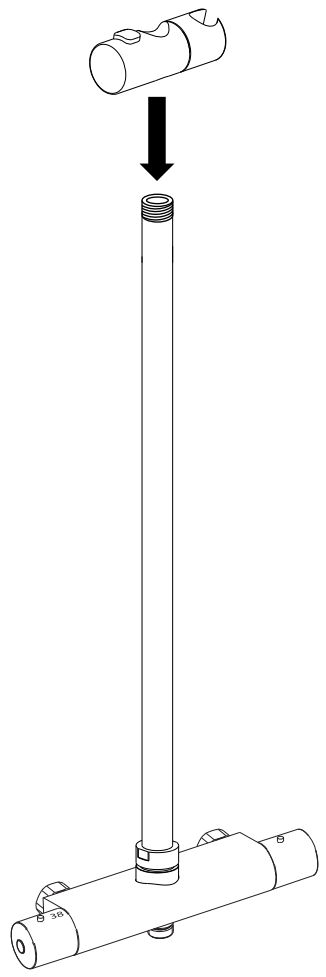

EE seinala kinnituvaga segisti paigaldus- ja kasutusjuhend

HU szerelési és használati utasítás fali csaptelepekhez

RO instrucțiunile de montare și exploatare a bateriei montate pe perete

LV sienas krāna uzstādīšanas un ekspluatācijas instrukcija

LT sieninio maišytuvo montavimo ir eksploataavimo instrukcija

Ø 6 mm

2,5 mm

1

2

3

4

5

6

7

8

9

$38 \pm 2^\circ\text{C}$ OK → 12

$38 \pm 2^\circ\text{C}$ not OK → 10

10

11