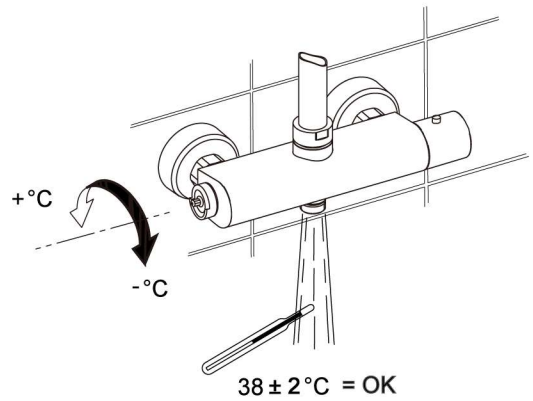

9

$38 \pm 2^\circ\text{C}$ OK → 12

$38 \pm 2^\circ\text{C}$ not OK → 10

10

11