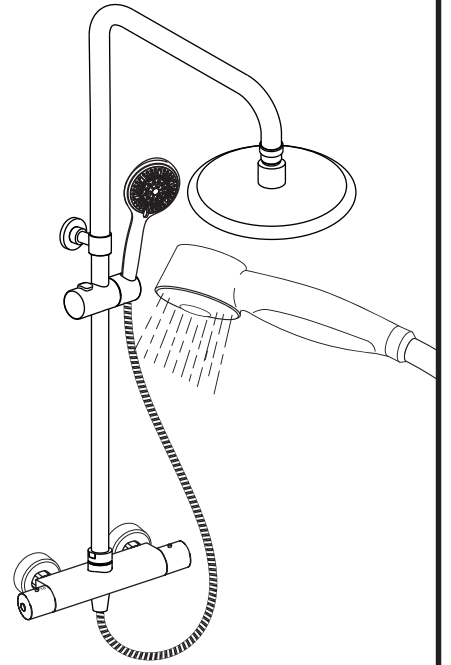

EE seinala kinnituvaga segisti paigaldus- ja kasutusjuhend

HU szerelési és használati utasítás fali csaptelepekhez

RO instrucțiunile de montare și exploatare a bateriei montate pe perete

LV sienas krāna uzstādīšanas un ekspluatācijas instrukcija

12

13

A

H_2O + SOAP +

**B****C****D**