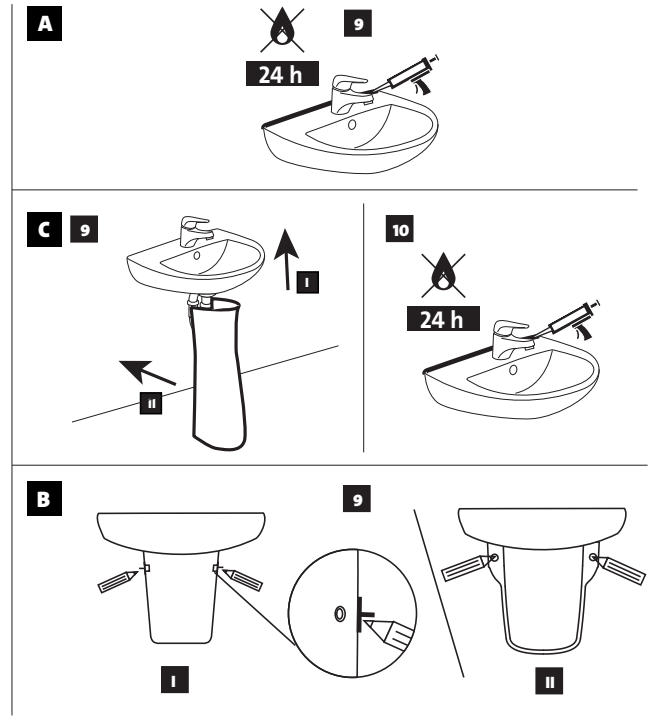

20

21

B1

B2

cersanit

- PL** INSTRUKCJA MONTAŻU I EKSPLOATACJI
- SK** NÁVOD NA MONTÁŽ A ÚDRŽBU
- DE** MONTAGE- UND AUFBAUANLEITUNG
- UK** INSTRUCTIONS FOR ASSEMBLY AND USE
- FR** INSTALLATION ET UTILISATION - MODE D'EMPLOI
- EE** PAIGALDUS- JA KASUTUSJUHEND
- HU** SZERELÉSI ÉS ÜZEMELTETÉSI ÚTMUTATÓ
- LT** MONTAVIMO IR EKSPLOATAVIMO INSTRUKCIJA
- LV** MONTĀŽAS UN EKSPLOATĀCIJAS INSTRUKCIJA
- RO** INSTRUCȚIUNI DE MONTAJ ȘI OPERARE
- RU** ИНСТРУКЦИЯ ПО МОНТАЖУ И ЭКСПЛУАТАЦИИ
- CZ** NÁVOD NA MONTÁŽ A ÚDRŽBU
- SR** УПУТСТВО ЗА УГРАДЊУ
- UA** ІНСТРУКЦІЯ З МОНТАЖУ І ЕКСПЛУАТАЦІЇ
- BY** ІНСТРУКЦЫЯ ПА МАНТАЖЫ І ЭКСПЛУАТАЦЫІ
- BG** ИНСТРУКЦИИ ЗА МОНТАЖ И ЕКСПЛОАТАЦИЯ