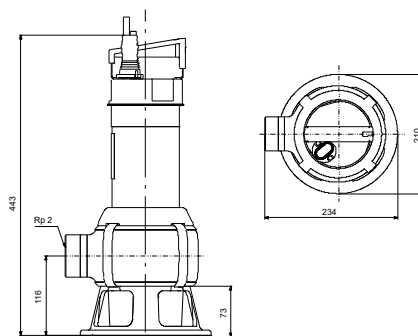

Apraksts	Vērtība
Vispārējā informācija:	
Produkta nosaukums:	UNILIFT AP35B.50.06.A1V
Produkta Nr.:	96468356
EAN numurs:	5700394943680
Tehn.:	
Maksimālais plūsmas ātrums:	18 m³/h
Maksimālais spiedienaugstums:	11 m
Type of impeller:	VORTEX
Maks. daļiņas:	35 mm
Approvals:	CE,RCM,VDE,LGABG,EAC,TUV RHWID,MORO,UKCA,SEPRO
Materiāli:	
Sūkņa korpus:	Stainless steel
Sūkņa korpus:	EN 1.4301
Sūkņa korpus:	AISI 304
Darbrats:	Stainless steel
Darbrats:	EN 1.4301
Darbrats:	AISI 304
Uzstādīšana:	
Apkārtējās vides temperatūras diapazons:	0 .. 40 °C
Type of connection:	Rp
Size of connection:	2 inch
Sausā/slapjā uzstādīšana:	S
Uzstādīšana:	H/V
Automātiskā sakabe:	Y
Place of installation:	Indoor/outdoor
Šķidrums:	
Šķidruma temperatūras diapazons:	0 .. 40 °C
izvēlētā šķidruma temperatūra:	20 °C
Bļūvums pie izvēlētās šķidruma temperatūras:	998.2 kg/m³
Elektriskie dati:	
Jaudas izlietojums P1:	1 kW
Motora tips:	PSC
Rated power - P2:	0.66 kW
Tīkla frekvence:	50 Hz
Nominālais spriegums:	1 x 230 V
Nominālā strāva:	4.6 A
Cos phi - jaudas koeficients:	0.98
Rated speed:	2810 apgr./min
Kondensatora lielums - darbība:	16 µF/400 V
Korpusa klase (IEC 34-5):	IP68
Insulation class (IEC 85):	F
Iebūvēta motora aizsardzība:	KONTAKTU
Termiskā aizsardzība:	iekšējs
Length of power cable:	10 m
Kabeļuzgaļa tips:	SCHUKO
Kontrole:	
Līmeņa slēdzis:	A
Cīti:	
Neto svars:	10.5 kg
Bruto svars:	11 kg
Danish VVS No.:	391270322
Swedish RSK No.:	5886038
Izcelsmes valsts:	HU
Muitas tarifa Nr.:	84137021
Environmental approvals:	WEEE