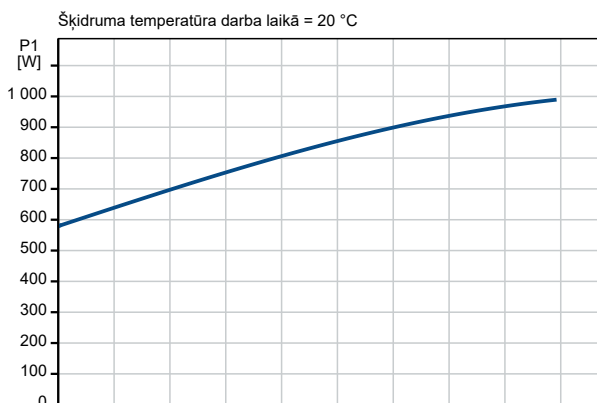

Apraksts	Vērtība
Vispārējā informācija:	
Produkta nosaukums:	UNILIFT AP35B.50.06.A1V
Produkta Nr.:	96468356
EAN numurs:	5700394943680
Tehn.:	
Maksimālais plūsmas ātrums:	18 m³/h
Maksimālais spiedienaugstums:	11 m
Type of impeller:	VORTEX
Maks. daļiņas:	35 mm
Approvals:	CE,RCM,VDE,LGABG,EAC,TUV RHWID,MORO,UKCA,SEPRO
Materiāli:	
Sūkņa korpus:	Stainless steel
Sūkņa korpus:	EN 1.4301
Sūkņa korpus:	AISI 304
Darbrats:	Stainless steel
Darbrats:	EN 1.4301
Darbrats:	AISI 304
Uzstādīšana:	
Apkārtējās vides temperatūras diapazons:	0 .. 40 °C
Type of connection:	Rp
Size of connection:	2 inch
Sausā/slapjā uzstādīšana:	S
Uzstādīšana:	H/V
Automātiskā sakabe:	Y
Place of installation:	Indoor/outdoor
Šķidrums:	
Šķidruma temperatūras diapazons:	0 .. 40 °C
izvēlētā šķidruma temperatūra:	20 °C
Bļūvums pie izvēlētās šķidruma temperatūras:	998.2 kg/m³
Elektriskie dati:	
Jaudas izlietojums P1:	1 kW
Motora tips:	PSC
Rated power - P2:	0.66 kW
Tīkla frekvence:	50 Hz
Nominālais spriegums:	1 x 230 V
Nominālā strāva:	4.6 A
Cos phi - jaudas koeficients:	0.98
Rated speed:	2810 apgr./min
Kondensatora lielums - darbība:	16 µF/400 V
Korpusa klase (IEC 34-5):	IP68
Insulation class (IEC 85):	F
Iebūvēta motora aizsardzība:	KONTAKTU
Termiskā aizsardzība:	iekšējs
Length of power cable:	10 m
Kabeļuzgaļa tips:	SCHUKO
Kontrole:	
Līmeņa slēdzis:	A
Cīti:	
Neto svars:	10.5 kg
Bruto svars:	11 kg
Danish VVS No.:	391270322
Swedish RSK No.:	5886038
Izcelsmes valsts:	HU
Muitas tarifa Nr.:	84137021
Environmental approvals:	WEEE