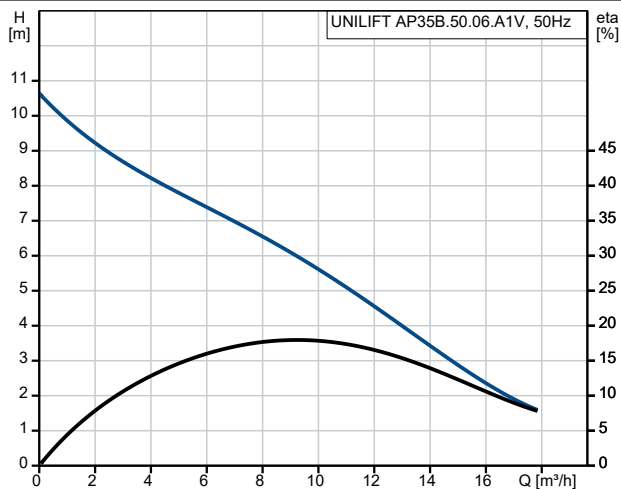

Apraksts	Vērtība
Vispārējā informācija:	
Produkta nosaukums:	UNILIFT AP35B.50.06.A1V
Produkta Nr.:	96468356
EAN numurs:	5700394943680
Tehn.:	
Maksimālais plūsmas ātrums:	18 m³/h
Maksimālais spiedienaugstums:	11 m
Type of impeller:	VORTEX
Maks. daļiņas:	35 mm
Approvals:	CE,RCM,VDE,LGABG,EAC,TUV RHWID,MORO,UKCA,SEPRO
Materiāli:	
Sūkņa korpus:	Stainless steel
Sūkņa korpus:	EN 1.4301
Sūkņa korpus:	AISI 304
Darbrats:	Stainless steel
Darbrats:	EN 1.4301
Darbrats:	AISI 304
Uzstādīšana:	
Apkārtējās vides temperatūras diapazons:	0 .. 40 °C
Type of connection:	Rp
Size of connection:	2 inch
Sausā/slapjā uzstādīšana:	S
Uzstādīšana:	H/V
Automātiskā sakabe:	Y
Place of installation:	Indoor/outdoor
Šķidrums:	
Šķidruma temperatūras diapazons:	0 .. 40 °C
izvēlētā šķidruma temperatūra:	20 °C
Bļūvums pie izvēlētās šķidruma temperatūras:	998.2 kg/m³
Elektriskie dati:	
Jaudas izlietojums P1:	1 kW
Motora tips:	PSC
Rated power - P2:	0.66 kW
Tīkla frekvence:	50 Hz
Nominālais spriegums:	1 x 230 V
Nominālā strāva:	4.6 A
Cos phi - jaudas koeficients:	0.98
Rated speed:	2810 apgr./min
Kondensatora lielums - darbība:	16 µF/400 V
Korpusa klase (IEC 34-5):	IP68
Insulation class (IEC 85):	F
Iebūvēta motora aizsardzība:	KONTAKTU
Termiskā aizsardzība:	iekšējs
Length of power cable:	10 m
Kabeļuzgaļa tips:	SCHUKO
Kontrole:	
Līmeņa slēdzis:	A
Cīti:	
Neto svars:	10.5 kg
Bruto svars:	11 kg
Danish VVS No.:	391270322
Swedish RSK No.:	5886038
Izcelsmes valsts:	HU
Muitas tarifa Nr.:	84137021
Environmental approvals:	WEEE