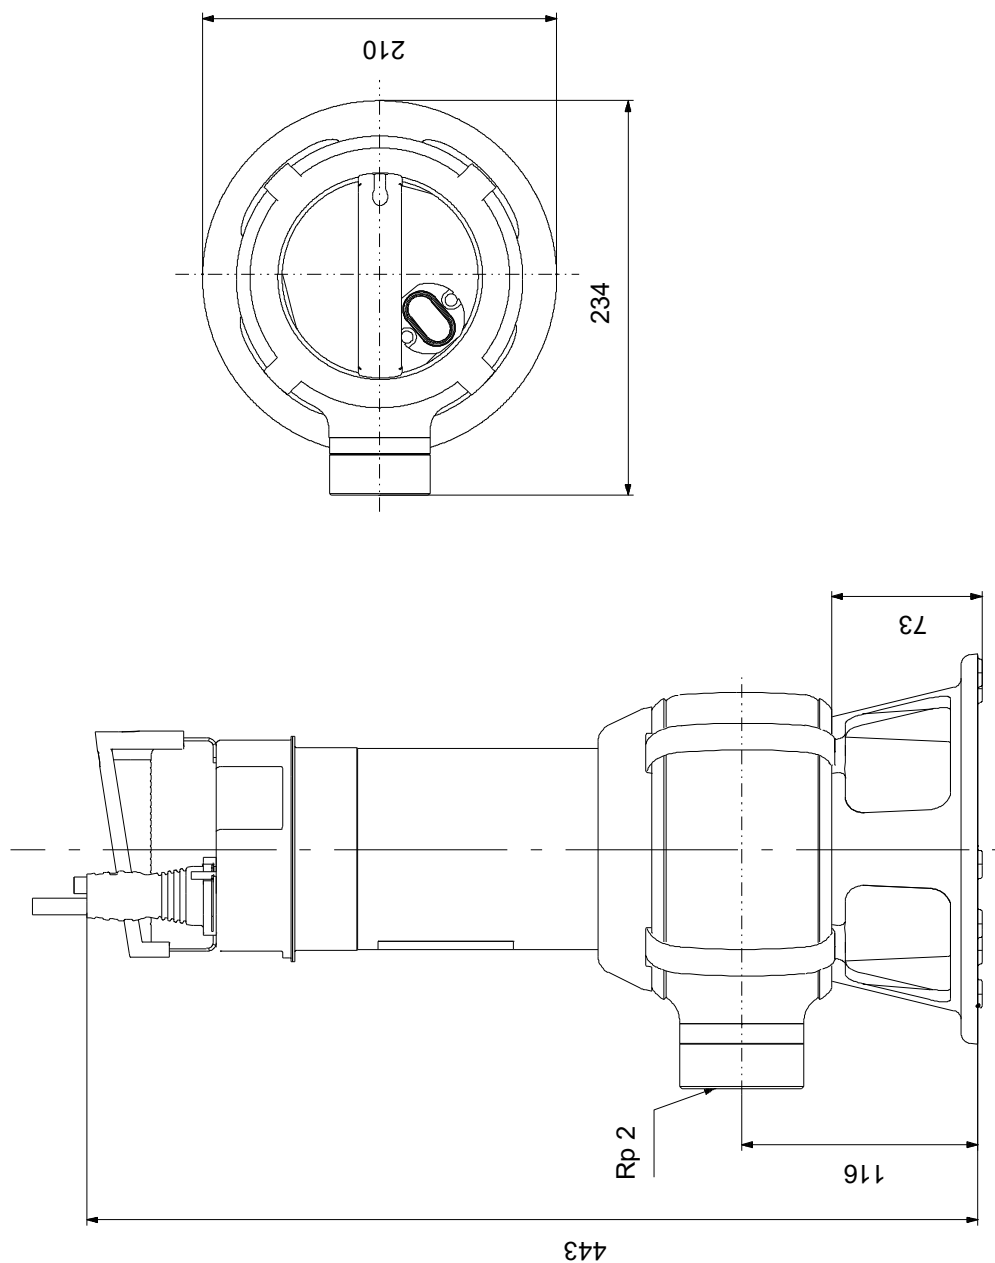

96468356 UNILIFT AP35B.50.06.A1V 50 Hz

Piezīme! Visas mērvienības ir milimetri [mm], ja nav norādīts citādi.
Atruna. Šajā vienkāršotajā izmēru rasējumā nav parādītas visas detaļas.