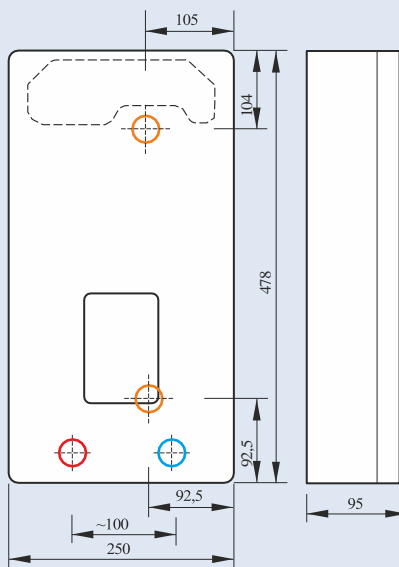

## Izmēri

Īpašais stiprinājums atgrieļo PPE4 uzstādīšanu jebkura zīmola vecā sildītāja vietā

pieslēgumi 1/2" i.v.

○ aukstā ūdens pieslēgums

○ karstā ūdens izeja

○ el. barošanas vada pieslēgums

## Technical data

Produkta kods	Nomin. jauda / Spriegums	Padeves ūdens spiediens (MPa)	Nomin. patēr. strāva(A)	Min. baroš. vada šķērsgriezums (mm <sup>2</sup> )	Ražība (Δt=30°) (l/min.)
PPE4.L-10/11/12/15	10/11/12/15 kW / 400V 3~	0,1 - 1,0	3x14,5/15,9/17,3/21,7	4 x 2,5	4,3/5,2/5,8/7,2
PPE4.L-17/18/21/24	17/18/21/24 kW / 400V 3~	0,1 - 1,0	3x24,7/26,0/30,3/34,6	4 x 6	8,1/8,7/10,1/11,6
PPE4.L-27	27 kW / 400V 3~	0,1 - 1,0	3x39	4 x 6	13,0