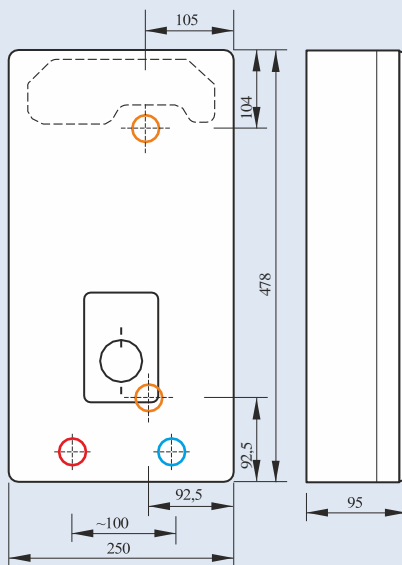

Izmēri

Īpašais stiprinājums atvieglo PPE4 uzstādīšanu jebkura zīmola vecā sildītāja vietā

pieslēgumi 1/2" i.v.

● aukstā ūdens pieslēgums

● karstā ūdens izeja

● el. barošanas vada pieslēgums

Tehniskie dati

Produkta kods	Nomin. jauda / Spriegums	Padeves ūdens spiediens (MPa)	Nomin. patēr. strāva (A)	Min. baroš. vada šķērsgriezums (mm²)	Ražība ($\Delta t=30^\circ$) (l/min.)
PPE4.B-10/11/12/15	10/11/12/15 kW / 400V 3~	0,1 - 1,0	3x14,5/15,9/17,3/21,7	4 x 2,5	4,3/5,2/5,8/7,2
PPE4.B-17/18/21/24	17/18/21/24 kW / 400V 3~	0,1 - 1,0	3x24,7/26,0/30,3/34,6	4 x 6	8,1/8,7/10,1/11,6
PPE4.B-27	27 kW / 400V 3~	0,1 - 1,0	3x39	4 x 6	13,0

* Detalizēti garantijas nosacījumi aprakstīti lietošanas instrukcijā