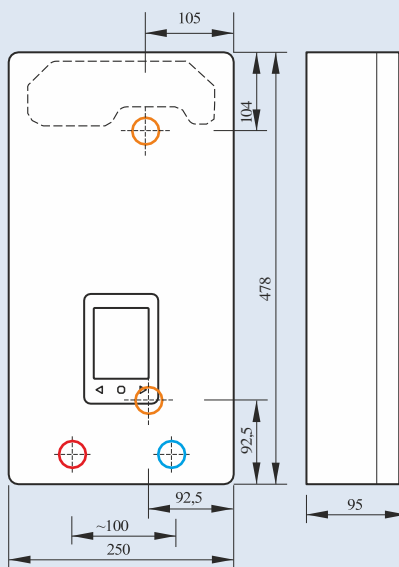

## Pielietojums

no 9kW

no 12kW

no 18kW

## Izmēri

Īpašais stiprinājums atvieglo PPE4 uzstādīšanu jebkura zīmola vecā sildītāja vietā

pieslēgumi 1/2" i.v.

○ aukstā ūdens pieslēgums

○ karstā ūdens izeja

○ el. barošanas vada pieslēgums