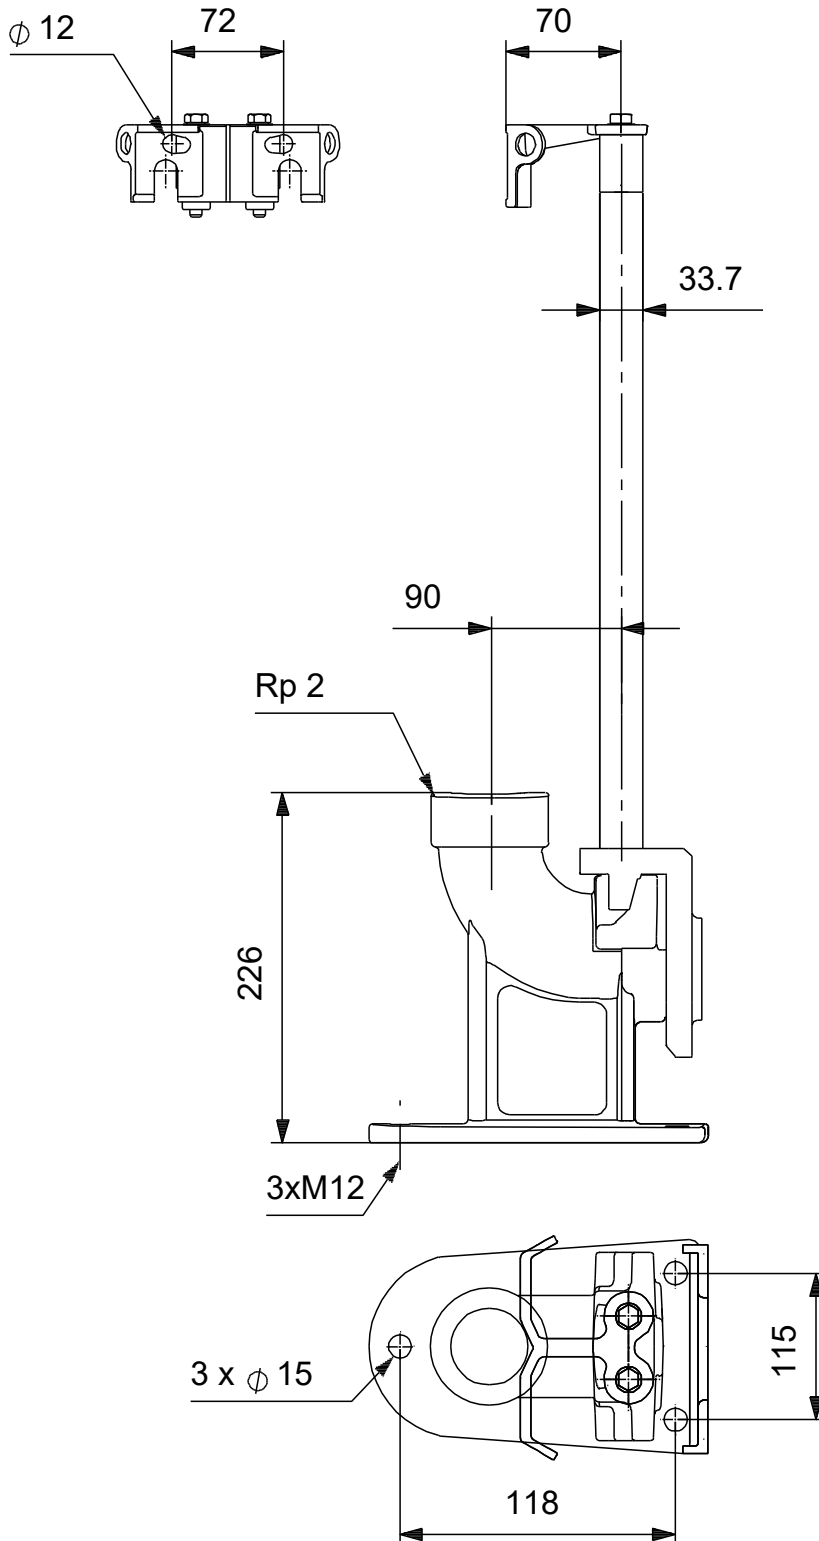

97644486 Auto coupling set

Piezīme! Visas mērvienības ir milimetri [mm], ja nav norādīts citādi.
Atruna. Šajā vienkāršotajā izmēru rasējumā nav parādītas visas detaļas.