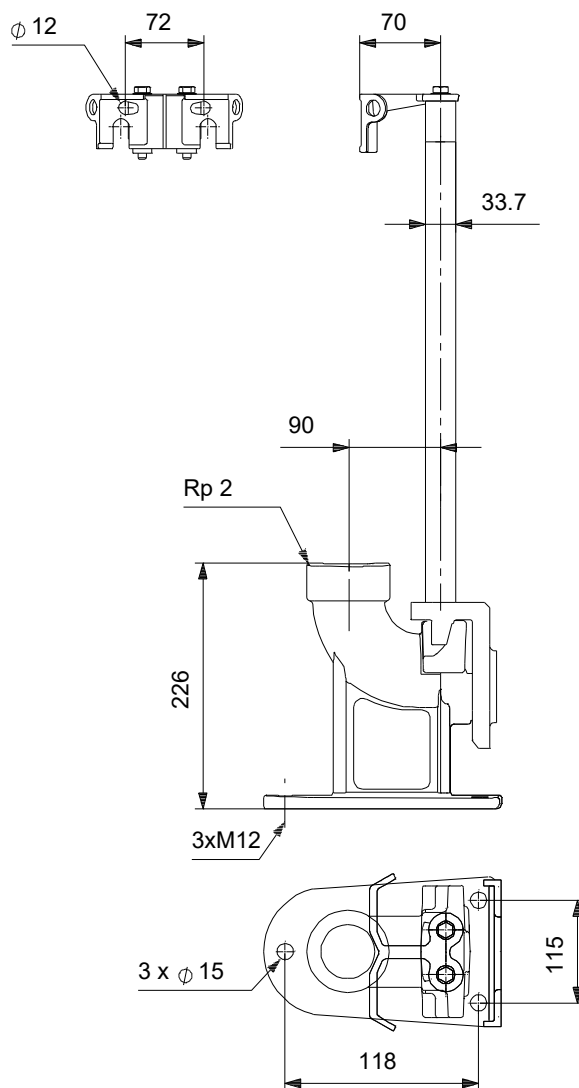

This set consists of:

- Baseplate
- Guide claw*
- Upper guide rail holder (Guide rails are not included)
- Bolts and gasket for mounting the guide claw to the pump, when needed.

* For S-pumps with outlet flange size DN 250 and above, the guide claw is fitted to the pump from the factory.

Materiāli:

Materiāls: čuguns
EN-GJL-250
ASTM A48 Class 250B

Surface treatment: Powder coated

Blīvslēgs: Rubber
NBR

Uzstādīšana:

Maksimālais darba spiediens: 10 bāri
Type of inlet connection: Rp
Type of outlet connection: Rp
Ieplūdes kanāla izmērs: 2 inch
Izplūdes kanāla izmērs: 2 inch
Flange standard: EN 10226
Enkurskrūvju skaits: 0
Rāmju skaits: 1
Number of washers: 0
Number of nuts: 0
Blīvslēgu skaits: 0
Profila starpliku skaits: 1
Vadošo spīļu skaits: 1
Skrūvju skaits: 0
Number of guide rail holders: 1

Citi:

Neto svars: 10 kg
Bruto svars: 10 kg
Piegādes apjoms: 0.012 m³
Paredzēts sekojošiem produktiem: DP/EF
Danish VVS No.: 391299052

Uzņēmuma nosaukums: AS Akvedukts
Izveidoja: Guntis Valainis
Tālrunis: 67805317
E-pasts: guntis@akvedukts.lv
Datums: 20.12.2024

Daudzums	Apraksts
1	Izcelsmes valsts: PL Muitas tarifa Nr.: 84139100

Apraksts	Vērtība
Vispārējā informācija:	
Produkta nosaukums:	Auto coupling set
Produkta Nr.:	97644486
EAN numurs:	5710620120860
Materiāli:	
Materiāls:	čuguns
Materiāls:	EN-GJL-250
Materiāls:	ASTM A48 Class 250B
Surface treatment:	Powder coated
Blīvslēgs:	Rubber
Blīvslēgs:	NBR
Uzstādīšana:	
Maksimālais darba spiediens:	10 bāri
Type of inlet connection:	Rp
Type of outlet connection:	Rp
Ieplūdes kanāla izmērs:	2 inch
Izplūdes kanāla izmērs:	2 inch
Flange standard:	EN 10226
Enkurskrūvju skaits:	0
Rāmju skaits:	1
Number of washers:	0
Number of nuts:	0
Blīvslēgu skaits:	0
Profila starpliku skaits:	1
Vadošo spīļu skaits:	1
Skrūvju skaits:	0
Number of guide rail holders:	1
Citi:	
Neto svars:	10 kg
Bruto svars:	10 kg
Piegādes apjoms:	0.012 m ³
Paredzēts sekojošiem produktiem:	DP/EF
Danish VVS No.:	391299052
Izcelsmes valsts:	PL
Muitas tarifa Nr.:	84139100