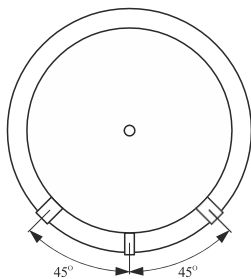

Piemēroti siltuma akumulēšanai no vairākiem avotiem, piemēram, no diviem apkures katliem un solārās sistēmas