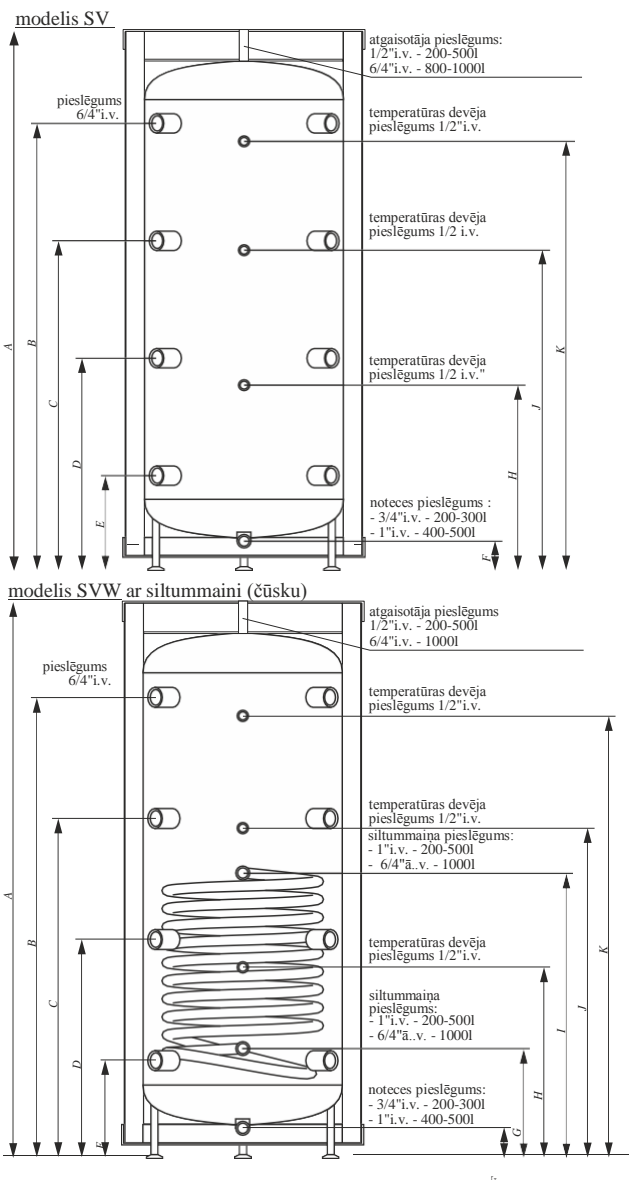

	Diametrs (mm)	A (mm)	B (mm)	C (mm)	D (mm)	E (mm)	F (mm)	G (mm)	H (mm)	I (mm)	J (mm)	K (mm)
SV-200/200.1	595	1616	1322	970	618	266	125	-	554	-	911	1239
SV-300/300.2	692	1596	1338	973	611	249	126	-	544	-	940	1249
SV-400.1	755	1643	1368	996	626	256	124	-	550	-	947	1278
SV-500/500.1	854	1761	1446	1051	656	261	130	-	629	-	1064	1379
SV-800.1	950	1900	1566	1142	718	294	-	-	691	-	1099	1539
SV-1000.1	950	2230	1895	1362	828	294	-	-	801	-	1379	1869
SVW-200	595	1616	1322	970	618	266	125	256	554	811	911	1239
SVW-300	692	1596	1338	973	611	249	126	239	544	850	940	1249
SVW-400.1	755	1643	1368	996	626	256	124	246	550	856	947	1278
SVW-500	854	1761	1446	1051	656	261	130	251	629	974	1064	1379
SVW-800.1	994	1900	1566	1142	718	294	160	293	691	1182	1099	1539
SVW-1000.1	994	2230	1895	1362	828	294	160	293	801	1294	1379	1869

Tehniskie dati

Modelis	Tilpums (l)	Siltummaiņa (čūskas) laukums (m ²)	Nominālais spiediens (tvertnē / siltummaiņā) (MPa)	Izolācijas biežums / materiāls*** (mm)	Siltuma zudumi** (W)
SV-200 (SV-200.1)	210 (220)	-	0,6 / - (0,3 / -)	65/PUR/NR	59 (53)
SV-300 (SV-300.2)	307 (324)	-	0,6 / - (0,3 / -)	67/EPS/R	92 (65)
SV-400.1	399	-	0,3 / -	72/EPS/R	87
SV-500 (SV-500.1)	485 (493)	-	0,6 / - (0,3 / -)	100/EPS/R	83 (78)
SV-800.1	807	-	0,3 / -	100/WPOL/R	120
SV-1000.1	967	-	0,3 / -	100/WPOL/R	127
SVW-200	204	0,75	0,6 / 1,0	65/PUR/NR	59
SVW-300	300	1,5	0,6 / 1,0	67/EPS/R	96
SVW-400.1	395	1,7	0,3 / 1,0	72/EPS/R	98
SVW-500	465	2,25	0,6 / 1,0	100/EPS/R	82
SVW-800.1	780	3,0	0,3 / 1,0	100/WPOL/R	121
SVW-1000.1	936	3,5	0,3 / 1,0	100/WPOL/R	128