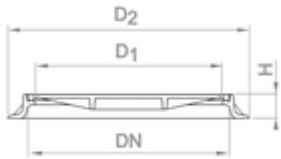

PE vāks ar rāmi, A15

Kods	DN	gb./pakā
081599	630	1

PE vāks ar rāmi, A15

Kods	DN	D ₁	D ₂	H
081599	630	600	770	93